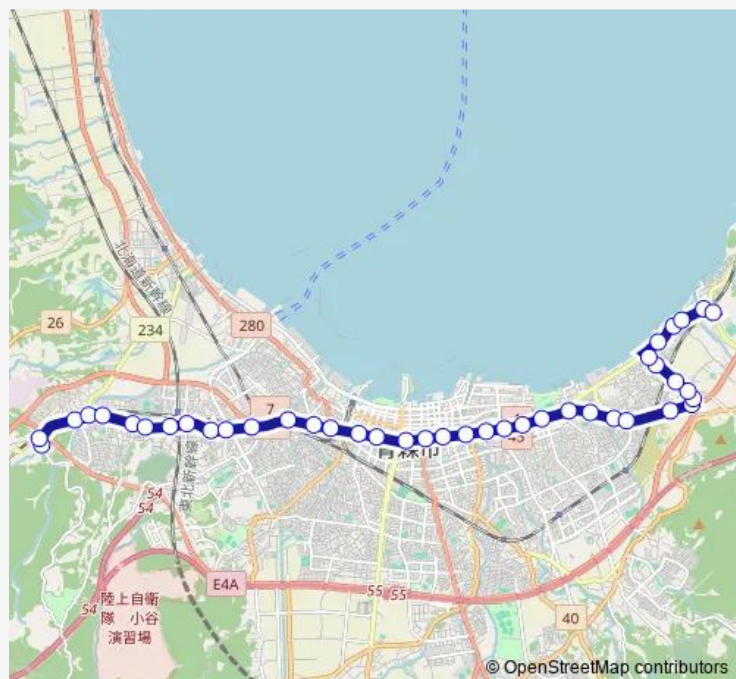

Thursday 18:33

Friday 18:33

Saturday —

Sunday —

Route info

Direction: 西部営業所

Stops: 41

Trip Duration: 0 hour 55 min

E10 東バイパス線

BusMaps

栄町一丁目

栄町二丁目

合浦町

合浦公園前

造道

南造道

県立中央病院通り

八重田通り

東跨線橋

後菟通り

平新田森越

平新田児童館前

原別小学校前

東高校前

Thursday 17:57

Friday 17:57

Saturday —

Sunday —

Route info

Direction: 西部営業所

Stops: 42

Trip Duration: 0 hour 59 min