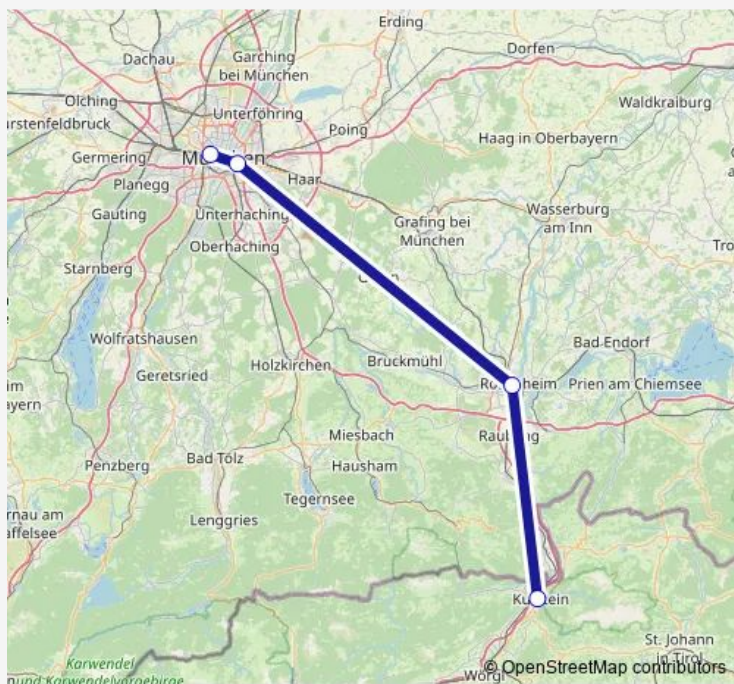

### Direction

Venezia Santa Lucia — Brennero/Brenner

10 stops

[Open route schedule](#)

Venezia Santa Lucia

Venezia Mestre

Padova

Vicenza

Verona Porta Nuova

Rovereto

Trento

Bolzano/Bozen

Bressanone/Brixen

Brennero/Brenner

### Route schedule

Venezia Santa Lucia — Brennero/Brenner

Monday 11:01-11:35

Tuesday 11:01-11:35

Wednesday 11:01-11:35

Thursday 11:01-11:35

Friday 11:01-11:35

Saturday 11:01-11:35

### Route info

Direction: Venezia Santa Lucia

Stops: 10

Trip Duration: 4 hour 13 min