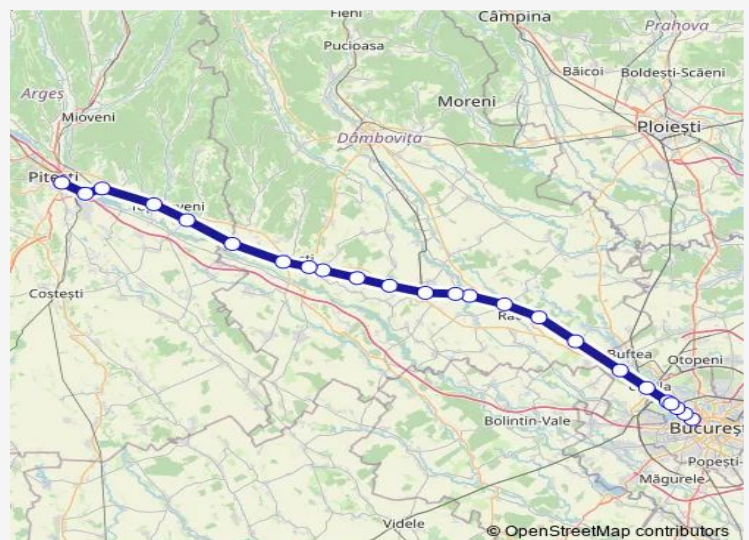

[Go to website](#)

Direction

București Nord Gr.B — Pitești

24 stops

[Open route schedule](#)

București Nord Gr.B

București Basarab h.

Carpați h. (liik)

Boteni h.

Titu

Fusea Hm.

Mătășaru Hm.

Cojocaru h.

Găești Sud h.

Route schedule

București Nord Gr.B — Pitești

Monday	07:53-15:10
Tuesday	07:53-15:10
Wednesday	07:53-15:10
Thursday	07:53-15:10
Friday	07:53-15:10
Saturday	07:53-15:10
Sunday	07:53-15:10

Route info

Direction: București Nord Gr.B

Stops: 24

Trip Duration: 2 hour 30 min