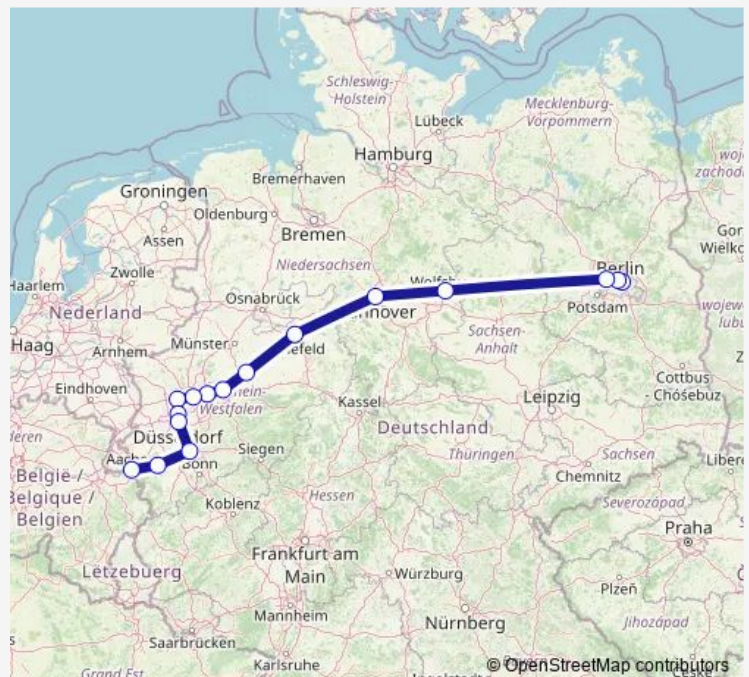

Hannover Hbf

Bielefeld Hbf

Hamm(Westf)

Dortmund Hbf

Bochum Hbf

Essen Hbf

Duisburg Hbf

Düsseldorf Flughafen

Düsseldorf Hbf

Köln Hbf

Düren

Aachen Hbf

### Route schedule

Berlin Gesundbrunnen — Aachen Hbf

Monday 15:37

Tuesday 15:37

Wednesday 15:37

Thursday 15:37

Friday 15:37

Saturday 15:37

### Route info

Direction: Berlin Gesundbrunnen

Stops: 16

Trip Duration: 5 hour 43 min

ICE 846

BusMaps