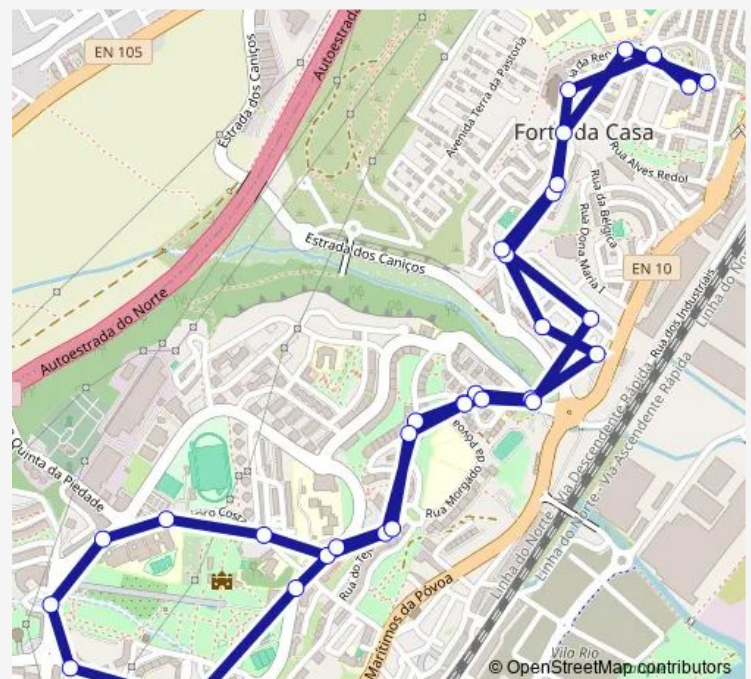

Qta Piedade (Av D Vic Af Valente 3)

Qta Piedade (Av D Vic Af Valente) Est Serviço

Route schedule

Forte Casa (Lgo) — Forte Casa (Lgo)

Monday	07:41-13:50
Tuesday	07:41-13:50
Wednesday	07:41-13:50
Thursday	07:41-13:50
Friday	07:41-13:50
Saturday	—
Sunday	—

Route info

Direction: Forte Casa (Lgo)

Stops: 32

Trip Duration: 0 hour 25 min

■ 322 - Forte da Casa - circulação

Qta Piedade (Papellaria)

Qta Piedade (R Alviela Lte 31)

Bº Qta Caniços (R Fernando Pessoa 25)