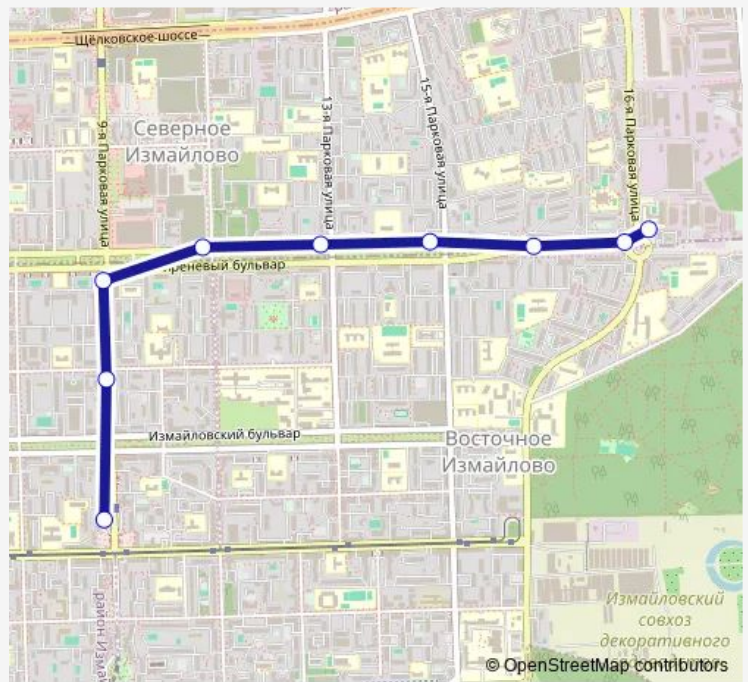

Bus т55 Сиреневый бульвар - Метро «Первомайская»

[Go to website](#)

**Direction**  
 Сиреневый бульвар — Метро «Первомайская»  
 9 stops  
[Open route schedule](#)

- Сиреневый бульвар
- Площадь Соловецких Юнг
- Поликлиника
- Сиреневый бульвар
- 13-я Парковая улица
- 11-я Парковая улица
- Районный центр «София»
- Верхняя Первомайская улица
- Метро «Первомайская»

**Route schedule**  
 Сиреневый бульвар — Метро «Первомайская»

Monday	05:30-01:00 <sup>+1</sup>
Tuesday	05:30-01:00 <sup>+1</sup>
Wednesday	05:30-01:00 <sup>+1</sup>
Thursday	05:30-01:00 <sup>+1</sup>
Friday	05:30-01:00 <sup>+1</sup>
Saturday	05:30-01:02 <sup>+1</sup>
Sunday	05:30-01:02 <sup>+1</sup>

**Route info**  
 Direction: Сиреневый бульвар  
 Stops: 9  
 Trip Duration: 0 hour 11 min

■ т55 — Сиреневый бульвар - Метро «Первомайская» **BusMaps**

Районный центр «София»

11-я Парковая улица

13-я Парковая улица

Сиреневый бульвар

Поликлиника

Площадь Соловецких Юнг

Сиреневый бульвар