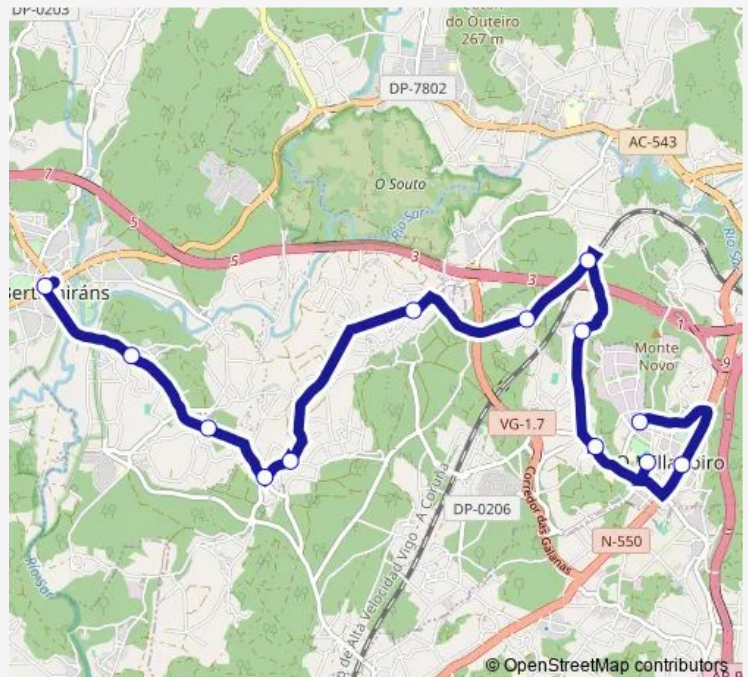

Friday 09:30-19:00

Saturday 13:00-20:00

Sunday —

Route info

Direction: Bertamiráns

Stops: 13

Trip Duration: 0 hour 27 min

■ XG807014 — Polígono Novo Milladoiro-Bertamiráns

Direction

Polígono Novo Milladoiro — Bertamiráns

13 stops

[Open route schedule](#)

Polígono Novo Milladoiro

Milladoiro

A Magdalena

Bentín