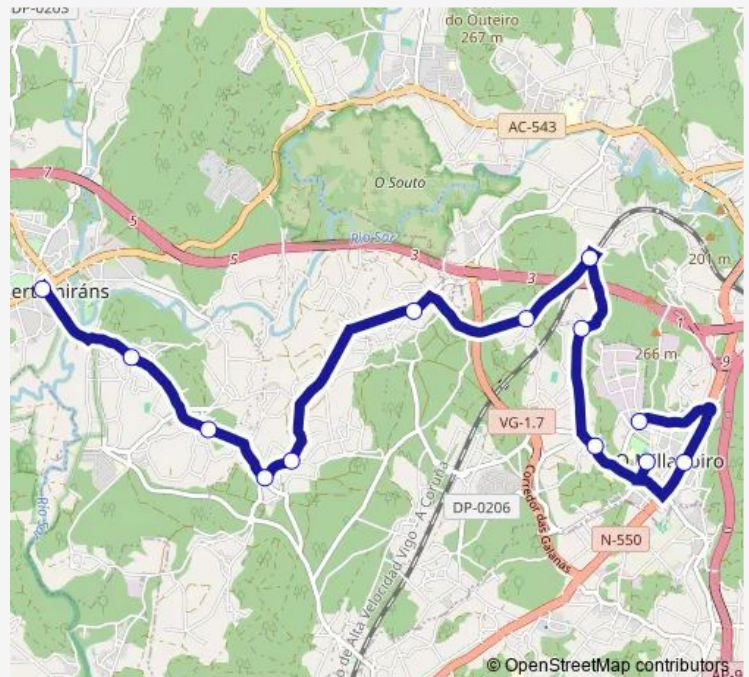

Tarroeira

Bertamiráns

Route schedule

Polígono Novo Milladoiro — Bertamiráns

Monday 10:00-19:30

Tuesday 10:00-19:30

Wednesday 10:00-19:30

Thursday 10:00-19:30

Friday 10:00-19:30

Saturday 12:00-19:00

Sunday —

Route info

Direction: Polígono Novo Milladoiro

Stops: 13

Trip Duration: 0 hour 27 min

■ Xg807014 — Polígono Novo Milladoiro-Bertamiráns

Direction

Bertamiráns — Polígono Novo Milladoiro

13 stops

[Open route schedule](#)

Bertamiráns

Tarroeira

Ortoniño

Buceleiras