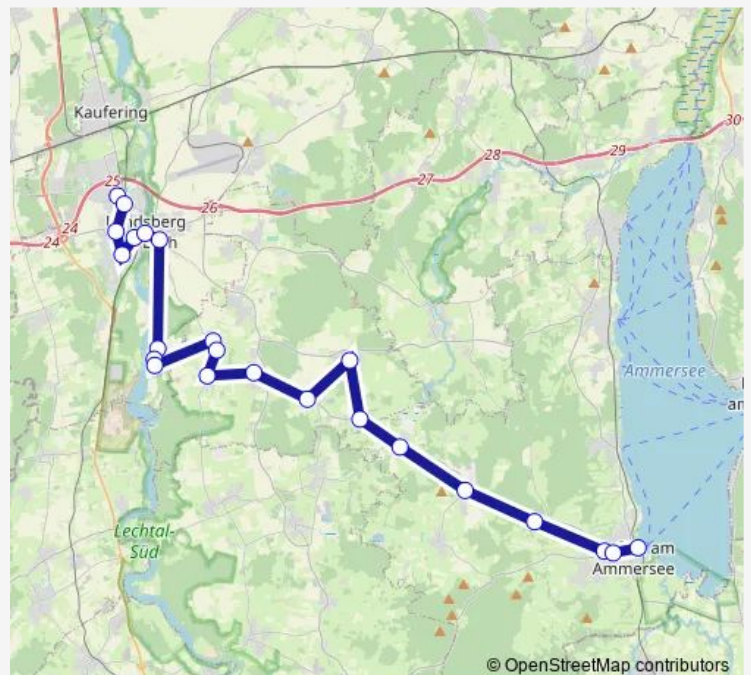

Route info

Direction: St. Alban, Ammerseegymnasium

Stops: 17

Trip Duration: 0 hour 57 min

© OpenStreetMap contributors

813V

BusMaps

Direction

Landsberg, St.-Ulrich-Platz — St. Alban, Ammerseegymnasium

24 stops

[Open route schedule](#)

Landsberg, St.-Ulrich-Platz

Landsberg, Iglinger Straße

Landsberg, Heilige Engel

Landsberg, Katharinenstraße

Landsberg (Lech)