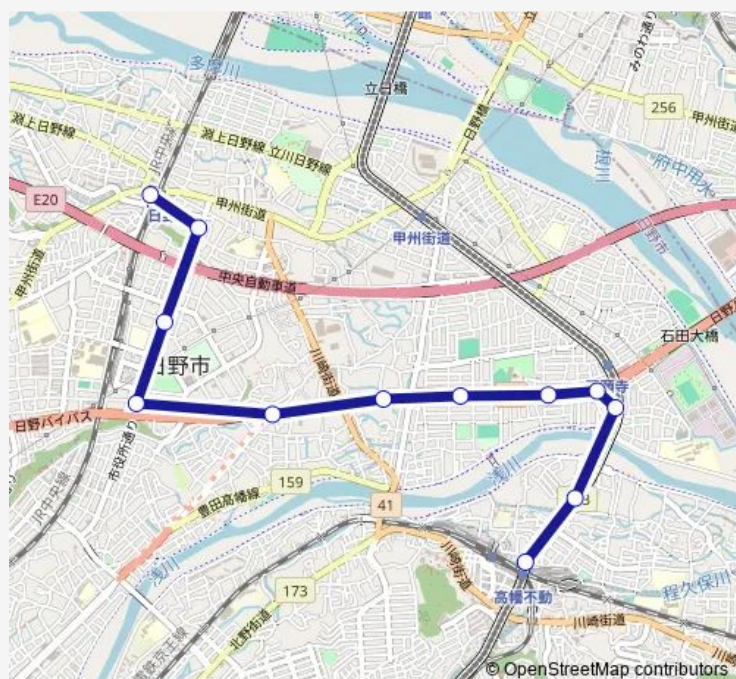

### Direction

日野駅 — モノレール北

12 stops

[Open route schedule](#)

- 日野駅
- 日野一小入口
- 日野七小入口
- 消防署前(日野)
- 滝坂下
- 上田
- 税務署前
- 安養寺入口
- 万願寺駅
- 日野高校
- 南新井
- モノレール北

### Route schedule

日野駅 — モノレール北

Monday	—
Tuesday	—
Wednesday	—
Thursday	—
Friday	—
Saturday	10:30
Sunday	—

### Route info

Direction: 日野駅

Stops: 12

Trip Duration: 0 hour 18 min

## Direction

モノレール北 — 日野駅

12 stops

[Open route schedule](#)

モノレール北

南新井

日野高校

万願寺駅