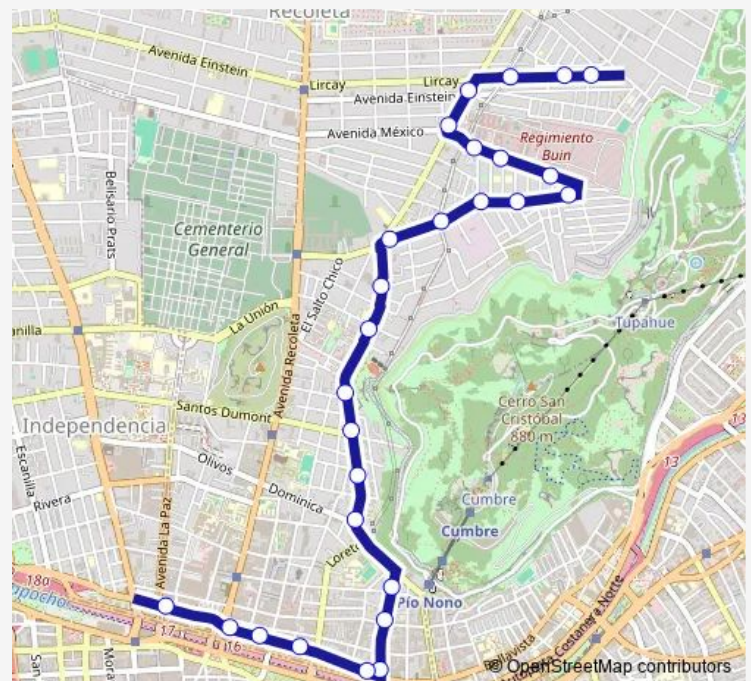

Bus B15 Arzobispo Valdivieso - Mapocho

[Go to website](#)

Direction

Pb1730-Lircay / Esq. Marqués De Montepío —
Pb864-Artesanos / Esq. Avenida La Paz

27 stops

[Open route schedule](#)

- Pb1730-Lircay / Esq. Marqués De Montepío
- Pb1262-Lircay / Esq. Cataluña
- Pb1263-Lircay / Esq. Avenida Las Torres
- Pb145-El Salto / Esq. Avenida Einstein
- Pb146-El Salto / Esq. Avenida México
- Pb1638-Avenida México / Esq. Comandante Veliz
- Pb1292-Avenida México / Esq. Adrian Miranda
- Pb1293-Avenida México / Esq. 6 Norte
- Pb1294-Arzobispo Valdivieso / Esq. 7 Norte
- Pb1295-Arzobispo Valdivieso / Esq. Los Cipreses
- Pb1296-Arzobispo Valdivieso / Esq. Comandante Véliz
- Pb1297-Arzobispo Valdivieso / Esq. Francisco Silva
- Pb1298-Arzobispo Valdivieso / Esq. Avenida El Salto
- Pb150-Avenida Perú / Esq. Desiderio Lemus
- Pb151-Avenida Perú / Esq. Delfina León
- Pb152-Avenida Perú / Esq. San Cristóbal
- Pb153-Avenida Perú / Esq. Santos Dumont
- Pb154-Avenida Perú / Esq. La Virgen
- Pb155-Avenida Perú / Esq. Dominica
- Pb156-Purísima / Esq. Santa Filomena
- Pb157-Purísima / Esq. A. López De Bello

Route schedule

Pb1730-Lircay / Esq. Marqués De Montepío —
Pb864-Artesanos / Esq. Avenida La Paz

Monday	00:00
Tuesday	00:00
Wednesday	00:00
Thursday	00:00
Friday	00:00
Saturday	00:00
Sunday	00:00

Route info

Direction: Pb1730-Lircay / Esq. Marqués De Montepío

Stops: 27

Trip Duration: 0 hour 24 min

B15 — Arzobispo Valdivieso - Mapocho

Pb158-Purísima / Esq. Av. Bellavista

Pb668-Bellavista / Esq. Bombero Núñez

Pb669-Bellavista / Esq. Patronato

Pb670-Bellavista / Esq. Manzano

Pb671-Parada 6 / Recoleta Franciscana

Pb864-Artesanos / Esq. Avenida La Paz

Direction

Pa476-Parada 5 / Recoleta Franciscana — Pb1288-Lircay / Esq. Reina De Chile

23 stops

[Open route schedule](#)