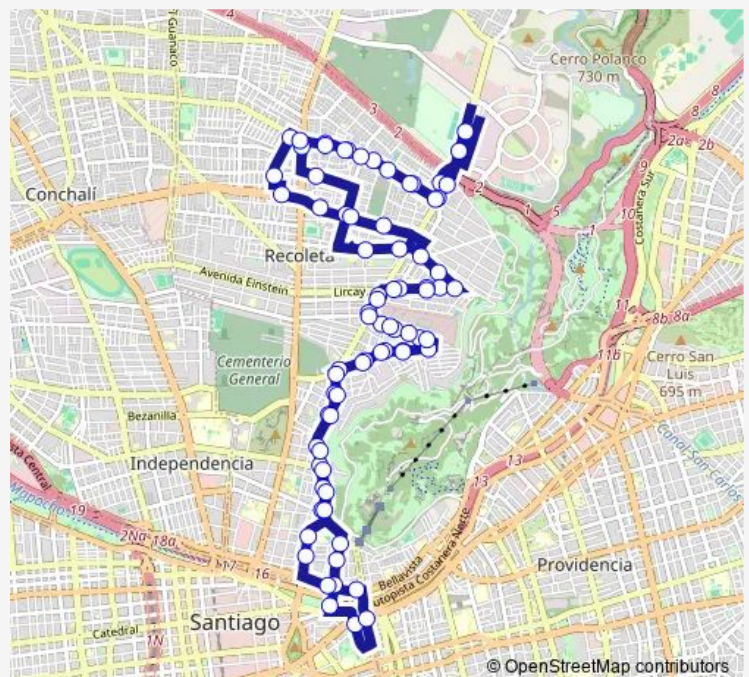

PB1730-Lircay / esq. Marqués de Montepío

Pb1262-Lircay / esq. Cataluña

Pb1263-Lircay / esq. Avenida Las Torres

Pb145-El Salto / esq. Avenida Einstein

Pb146-El Salto / esq. Avenida México

PB1638-Avenida México / esq. Comandante Veliz

PB1292-Avenida México / esq. Adrian Miranda

PB1293-Avenida México / esq. 6 Norte

Route schedule

Pb105-El Salto / esq. Julio Moya Pena — Pb766-El Salto / esq. Rinconada El Salto

Monday	00:00
Tuesday	00:00
Wednesday	00:00
Thursday	00:00
Friday	00:00
Saturday	00:00
Sunday	00:00

Route info

Direction: Pb105-El Salto / esq. Julio Moya Pena

Stops: 77

Trip Duration: 1 hour 19 min

B15 — El Salto - Plaza Italia

Pb1294-Arzobispo Valdivieso / esq. 7 Norte

Pb1295-Arzobispo Valdivieso / esq. Los Cipreses