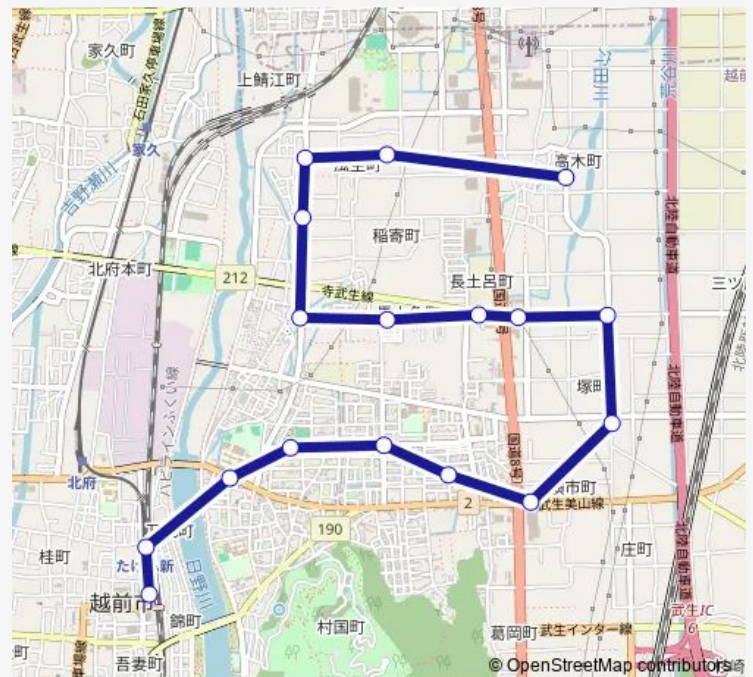

Bus 国高ルート (下り)

[Go to website](#)

Direction

武生駅 — 高木町

17 stops

[Open route schedule](#)

- 武生駅
- たけふ新駅
- 武生高校前
- 村国公園
- 村国北住宅
- 国高公園
- 横市町・武生楽市前
- 塚町南
- 塚町
- 商工会議所南
- 長土呂町
- 馬上免町
- 村国四丁目
- 稲寄町
- 瓜生町
- 国高労働福祉センター
- 高木町

Route schedule

武生駅 — 高木町

Monday	—
Tuesday	—
Wednesday	11:30-16:25
Thursday	—
Friday	11:30-16:25
Saturday	—
Sunday	—

Route info

Direction: 武生駅

Stops: 17

Trip Duration: 0 hour 26 min

国高ルート (下り)

国高ルート (下り) Bus time schedules and route maps are available in an offline PDF at busmaps.com. Use the busmaps.com website to see live bus times, train schedule or subway schedule, and step-by-step directions for all public transit in Sabae