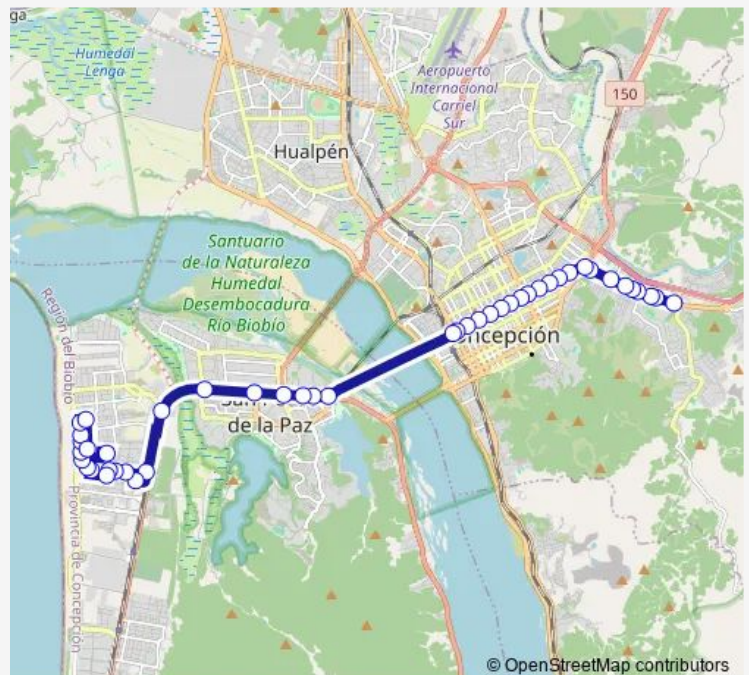

Los Carrera - Lincoyán

Los Carrera - Salas

Los Carrera - Arturo Prat

Route schedule

Univ. Del Bio Bio / Norte — Galvarino - Loncomilla

Monday 06:00-23:30

Tuesday 06:00-23:30

Wednesday 06:00-23:30

Thursday 06:00-23:30

Friday 06:00-23:30

Saturday 06:00-23:58

Sunday 06:00-23:58

Route info

Direction: Univ. Del Bio Bio / Norte

Stops: 45

Trip Duration: 0 hour 44 min

220 — San Pedro De La Costa

Univ. Sto. Tomás / Los Carrera - Arturo Prat

Ruta 160 - Llacolén

Ruta 160 - Centro Los Heroes / Norte

Ruta 160 - Versluys / Norte

Ruta 160 - Av Pdte. Jorge Alessandri / Norte

Av Pedro Aguirre Cerda - Av San Pedro

Ruta 160 - Diagonal Biobio

Ruta 160 - Daniel Belmar / Poniente

Nueva Uno / Intermedia

Tucapel - Pje Las Rosas

Central - Av Las Torres

Central - Pasaje Treinta Y Dos

Central / Poniente

Lautaro / Sur