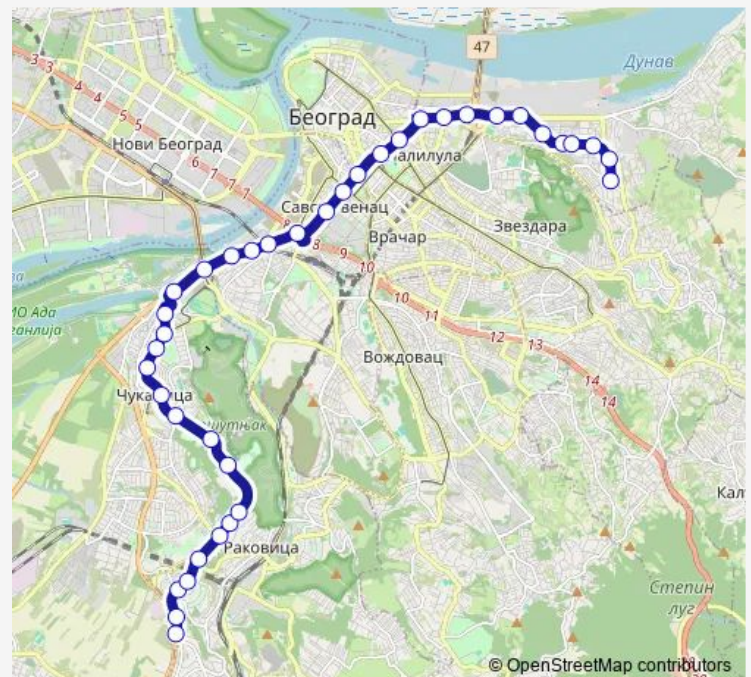

Direction

Karaburma 2 — Vidikovac

35 stops

[Open route schedule](#)

- Karaburma 2
- Salvadora Aljendea
- Husinjskih Rudara
- Stevana Hristića
- Diljska
- Patrisa Lumumbe
- Vuka Vrševića
- Pančevački Most
- Czk Vlada Divljan
- Jovana Avakumovića
- Cvijićeva
- 27. Marta
- Glavna Pošta
- Admirala Geprata
- Miloša Pocerca
- Mostar
- Sajam
- Ruska
- Kneza Višeslava
- Škola Josif Pančić
- Dom Zdravlja

Stops: 35

Trip Duration: 1 hour 5 min

23 — Karaburma 2 - Vidikovac

Kijevska

Petra Lekovića

Žarkovačka

Sc Košutnjak

Pionirski Grad

Vidikovac

Direction

Vidikovac — Karaburma 2

38 stops

[Open route schedule](#)

Vidikovac

Toplana

Vidikovački Venac

Direction: Vidikovac

Stops: 38

Trip Duration: 1 hour 14 min

Glavna Pošta

27. Marta

Cvijičeva

Czk Vlada Divljan

Pančevački Most