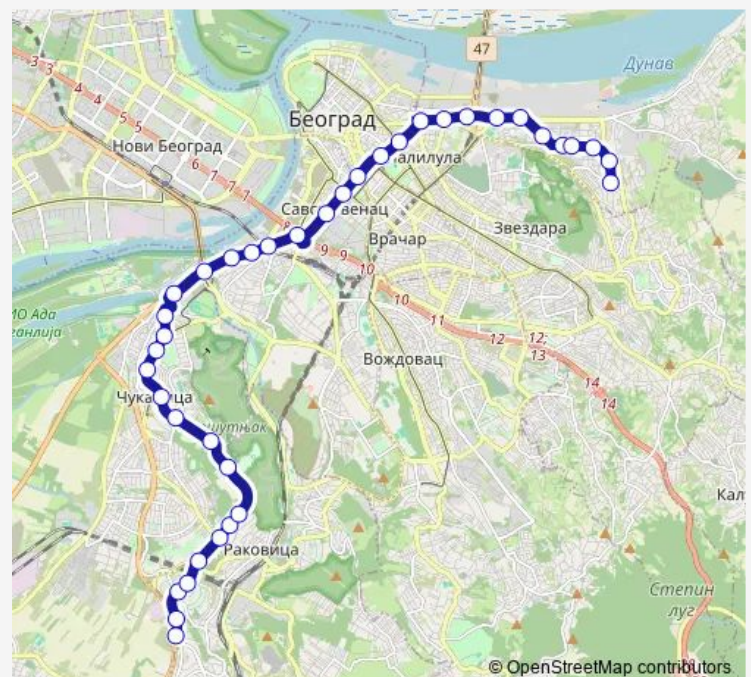

Kneza Višeslava

Škola Josif Pančić

Dom Zdravlja

Route schedule

Karaburma 2 — Vidikovac

Monday 04:05-23:15

Tuesday 04:05-23:15

Wednesday 04:05-23:15

Thursday 04:05-23:15

Friday 04:05-23:15

Saturday 04:05-23:15

Sunday 04:05-23:15

Route info

Direction: Karaburma 2

Stops: 35

Trip Duration: 1 hour 8 min

23 — Karaburma 2 - Vidikovac

BusMaps

Kijevska

Petra Lekovića

Žarkovačka

Sc Košutnjak

Pionirski Grad

Luke Vojvodića

Stops: 38

Trip Duration: 1 hour 0 min

Glavna Pošta

27. Marta

Cvijičeva

Czk Vlada Divljan

Pančevački Most

Vuka Vrčevića