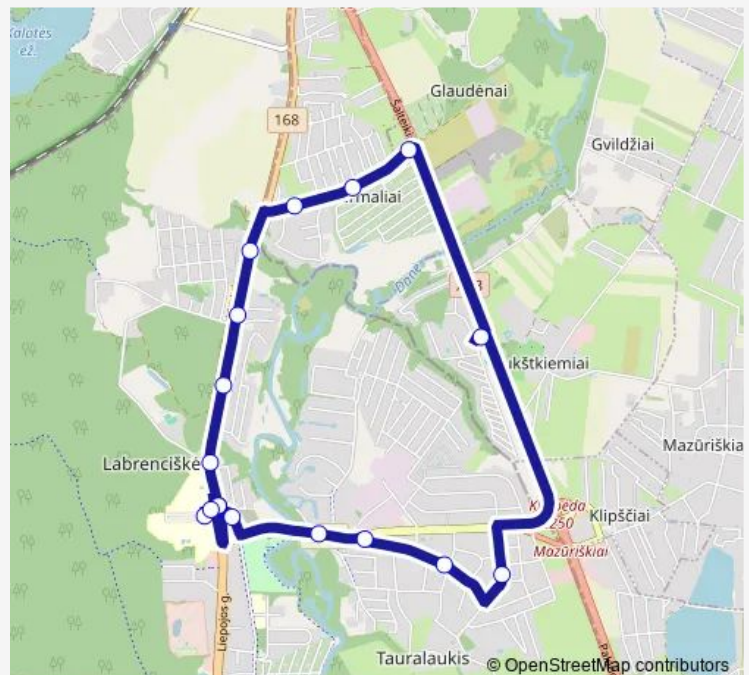

Bus 23 Ligoninės - Žaliasis slėnis - Ligoninės

[Go to website](#)

Direction

Ligoninės st. — Ligoninės st.

17 stops

[Open route schedule](#)

Ligoninės st.

Ligoninės st.

Virkučių st.

Jaunimo st.

Tauralaukio st.

Apynių st.

Kino studijos st.

Ligoninės st.

Ligoninės st.

Route schedule

Ligoninės st. — Ligoninės st.

Monday 06:03-20:55

Tuesday 06:03-20:55

Wednesday 06:03-20:55

Thursday 06:03-20:55

Friday 06:03-20:55

Saturday 07:04-20:06

Sunday 07:04-20:06

Route info

Direction: Ligoninės st.

Stops: 17

Trip Duration: 0 hour 17 min

23 Bus time schedules and route maps are available in an offline PDF at busmaps.com. Use the busmaps.com website to see live bus times, train schedule or subway schedule, and step-by-step directions for all public transit in Klaipeda