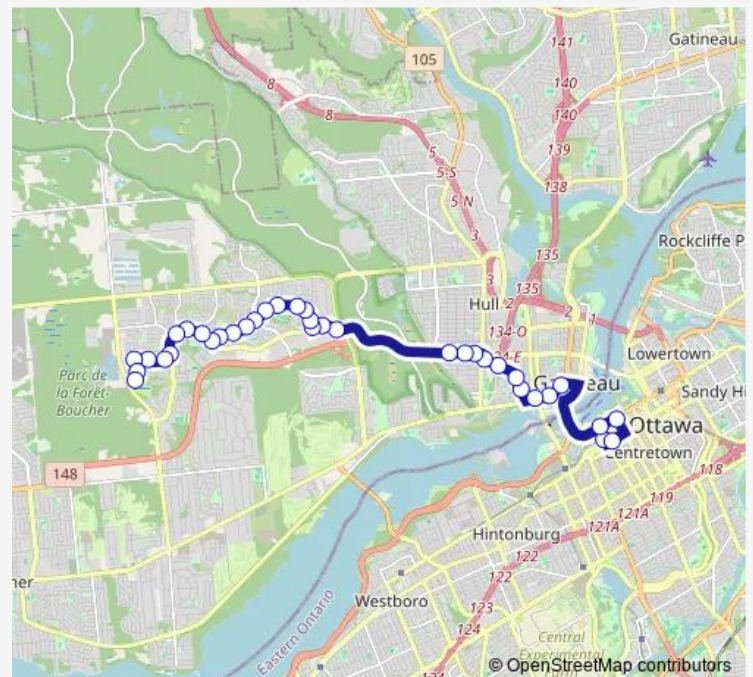

de l'Atmosphère/de la Sapinière

de l'Atmosphère/de L'Éclipse

de l'Atmosphère/de l'Équateur

Route schedule

Station Lyon — d'Amsterdam/Vanier

Monday 15:20-17:50

Tuesday 15:20-17:50

Wednesday 15:20-17:50

Thursday 15:20-17:50

Friday 15:20-17:50

Saturday —

Sunday —

Route info

Direction: Station Lyon

Stops: 36

Trip Duration: 0 hour 41 min

d'Amsterdam/Vanier

Direction

d'Amsterdam/Vanier — Bank/Wellington

35 stops

[Open route schedule](#)

d'Amsterdam/Vanier

d'Amsterdam/Liverpool

d'Amsterdam/de Barcelone

Direction: d'Amsterdam/Vanier

Stops: 35

Trip Duration: 0 hour 48 min

Saint-Rédempteur/Garneau

Saint-Rédempteur/Gagnon

Saint-Rédempteur/Hôtel-DE-Ville

Eddy/du Portage

du Portage/Laval