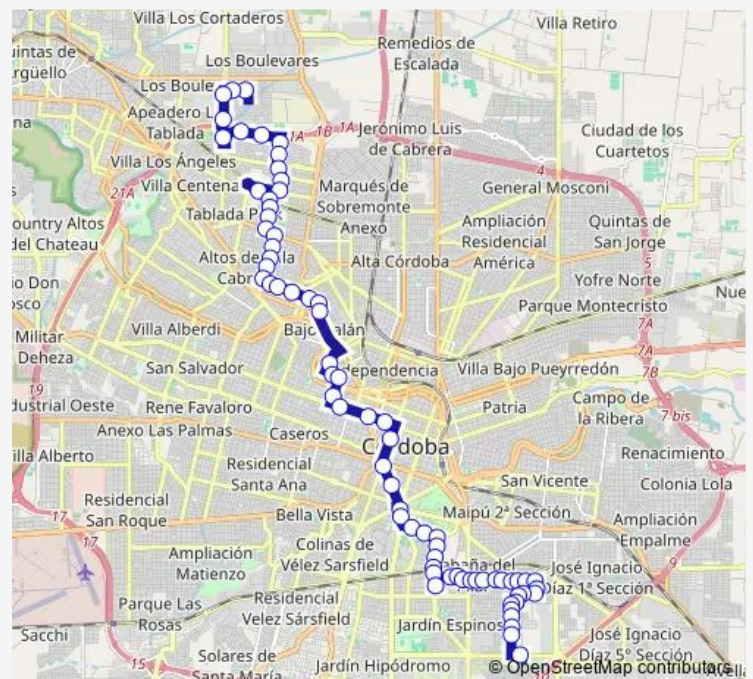

Avenida Virgen de La Merced 2207

Route schedule

De Los Rusos 3894 — Celso Barrios 3064

Monday 05:30-23:45

Tuesday 05:30-23:45

Wednesday 05:30-23:45

Thursday 05:30-23:45

Friday 05:30-23:45

Saturday 05:30-23:51

Sunday 06:00-22:58

Route info

Direction: De Los Rusos 3894

Stops: 71

Trip Duration: 1 hour 5 min

Padre Luis Galeano 2033

Ciudad de Tampa 2757

Ciudad de Tampa 2619

Ciudad de Tampa 2357

Ciudad de Tampa 2043

Avenida Monseñor Pablo Cabrera 1869

Italia 1801

Neuquén 866

12 de Octubre 1551

12 de Octubre 1413

Avenida Santa Fe 317

Avenida Colón 1143

Avenida Colón 647

Avenida Colón 381

Avenida Vélez Sarsfield 22

Avenida Hipólito Yrigoyen 42

Obispo Oro 78

Avenida Hipólito Yrigoyen 686