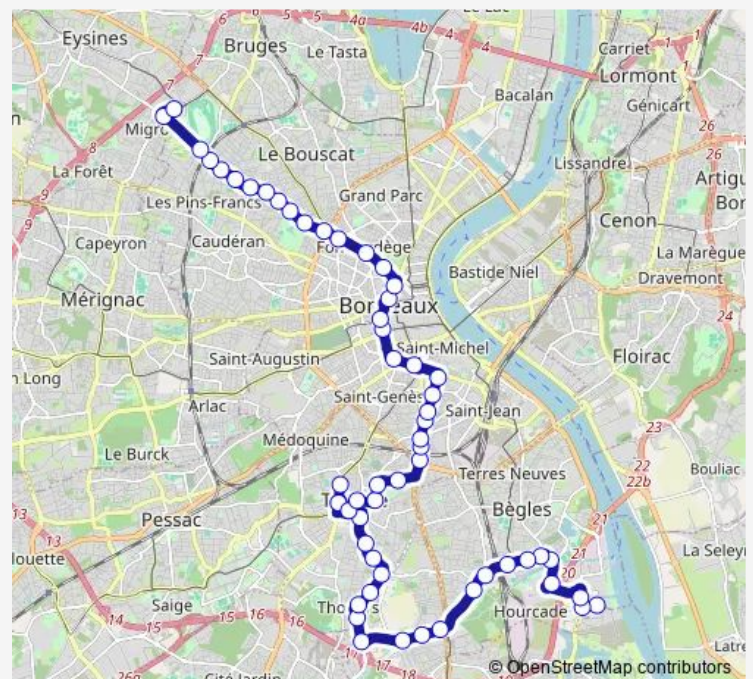

Mendès France

Durcy

Le Dorat 2

Gare de Bègles

Lénine

Parc de Mussonville

Lycée Vaclav Havel

Les Peupliers

### Route schedule

Rives d'Arcins — Hippodrome

Monday 04:58-22:45

Tuesday 04:58-22:45

Wednesday 04:58-22:45

Thursday 04:58-22:45

Friday 04:58-22:45

Saturday 04:58-22:45

### Route info

Direction: Rives d'Arcins

Stops: 58

Trip Duration: 1 hour 9 min

23 — Principale 23

BusMaps

Médiathèque (côté Château Margaut)

Peixotto (côté Mairie)