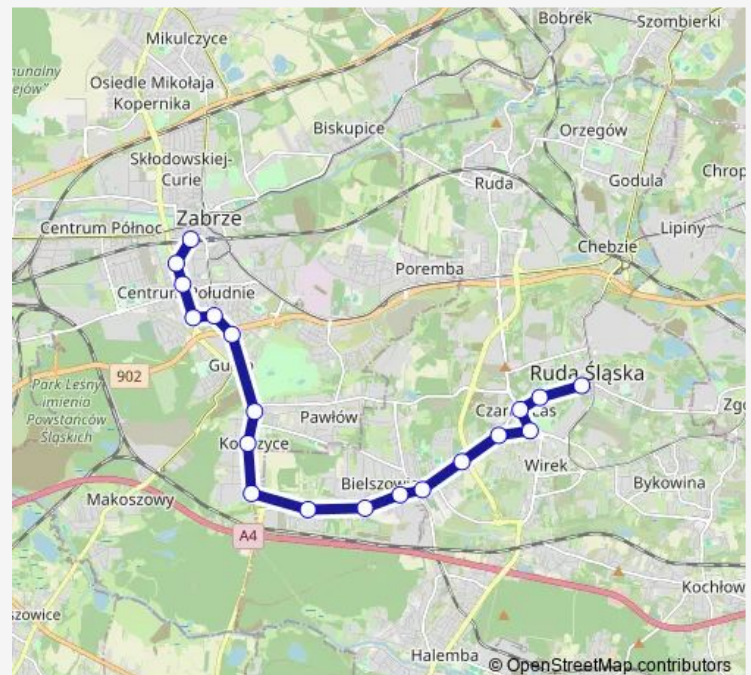

Bielszowice Szpital

Bielszowice Kokota

Bielszowice Kopalnia

Bielszowice Chroboka

Bielszowice Most

Bielszowice Fińskie Domki

Kończyce Noconiów

Kończyce Miła

Kończyce Cmentarz

Guido Kopalnia Zabytkowa

Zabrze Ślęczka

Zabrze de Gaullea Ślęczka

Zabrze Politechnika Śląska

Zabrze Komenda Policji

Zabrze Goethego

Route schedule

Nowy Bytom Centrum — Zabrze Goethego

Monday 03:37-09:06

Tuesday 03:37-09:06

Wednesday 03:37-09:06

Thursday 03:37-09:06

Friday 03:37-09:06

Saturday 04:12

Sunday 04:12

Route info

Direction: Nowy Bytom Centrum

Stops: 19

Trip Duration: 0 hour 26 min

Direction

Zabrze Goethego — Nowy Bytom Centrum

18 stops

[Open route schedule](#)