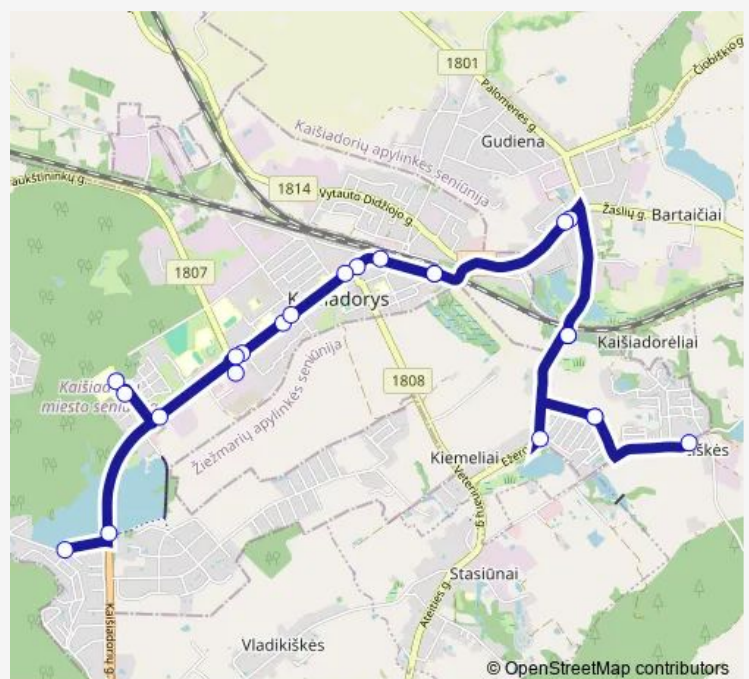

Tuesday 08:35-17:43

Wednesday 08:35-17:43

Thursday 08:35-17:43

Friday 08:35-17:43

Saturday 08:35-17:43

Sunday —

Route info

Direction: Sodai Girelė

Stops: 23

Trip Duration: 0 hour 42 min

■ 23 — Autobusų stotis - Sodų bendrija Baltasis berželis - Civilinės kapinės - Sodų bendrija Sodžius

BusMaps

Prekybos centras

Kaišiadorių autobusų stotis

Direction

Kaišiadorių autobusų stotis — Sodaibaltasis berželis (Saulės g.)

19 stops

[Open route schedule](#)

Kaišiadorių autobusų stotis

Prekybos centras

Teismo rūmai

Centras

Kęstučio g.

Pėsčiųjų tiltas

Monday 08:05-17:10

Tuesday 08:05-17:10

Wednesday 08:05-17:10

Thursday 08:05-17:10

Friday 08:05-17:10

Saturday 08:05-17:10

Sunday —

Route info