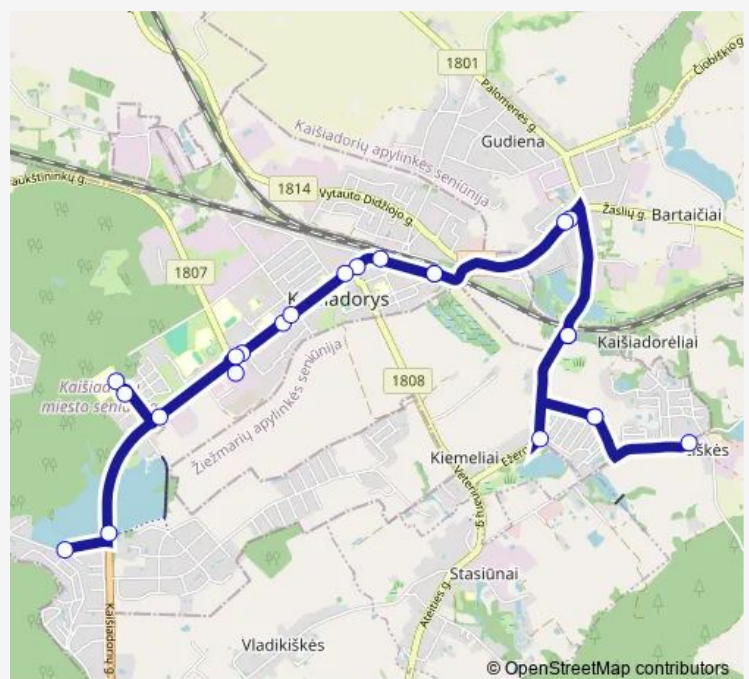

### Route schedule

Sodai Girelė — Kaišiadorių autobusų stotis

Monday 08:35-17:43

Tuesday 08:35-17:43

Wednesday 08:35-17:43

Thursday 08:35-17:43

Friday 08:35-17:43

Saturday 08:35-17:43

### Route info

Direction: Sodai Girelė

Stops: 23

Trip Duration: 0 hour 42 min

23 — Autobusų stotis - Sodų bendrija Baltasis berželis - Civilinės kapinės - Sodų bendrija Sodžius

BusMaps

Prekybos centras

Kaišiadorių autobusų stotis