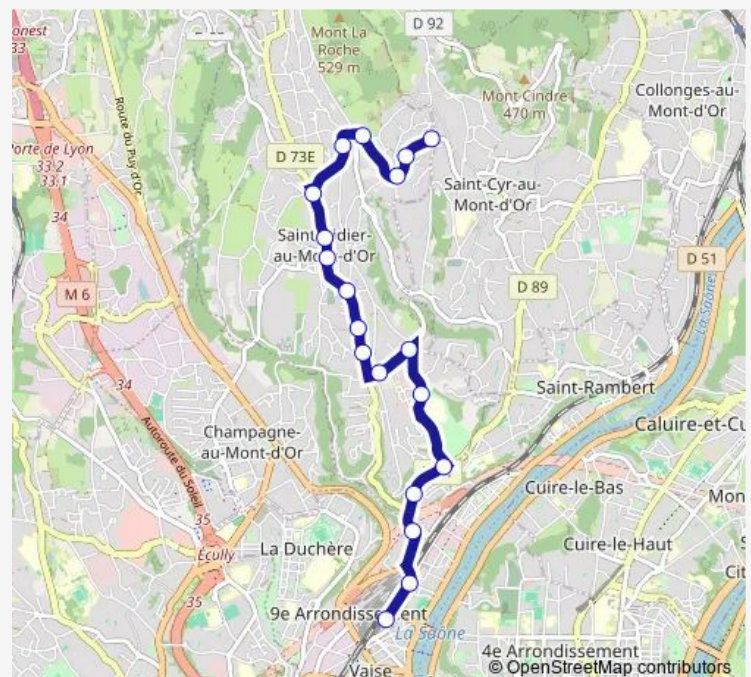

Moulin d'Arche

Centre Val Rosay

Val Rosay

Bifurcation du Rosay

Rochecardon

La Voûte

Gare de Vaise-G.Collomb

Route schedule

Rocade des Monts d'Or — Gare de Vaise-G.Collomb

Monday 07:00-20:25

Tuesday 07:00-20:25

Wednesday 07:00-20:25

Thursday 07:00-20:25

Friday 07:00-20:25

Saturday —

Sunday —

Route info

Direction: Rocade des Monts d'Or

Stops: 19

Trip Duration: 0 hour 18 min

Direction

Gare de Vaise-G.Collomb — Rocade des Monts d'Or

19 stops

[Open route schedule](#)

Gare de Vaise-G.Collomb

La Voûte

Rochecardon

Bifurcation du Rosay

Val Rosay

Centre Val Rosay

Moulin d'Arche

Chemin de Crécy