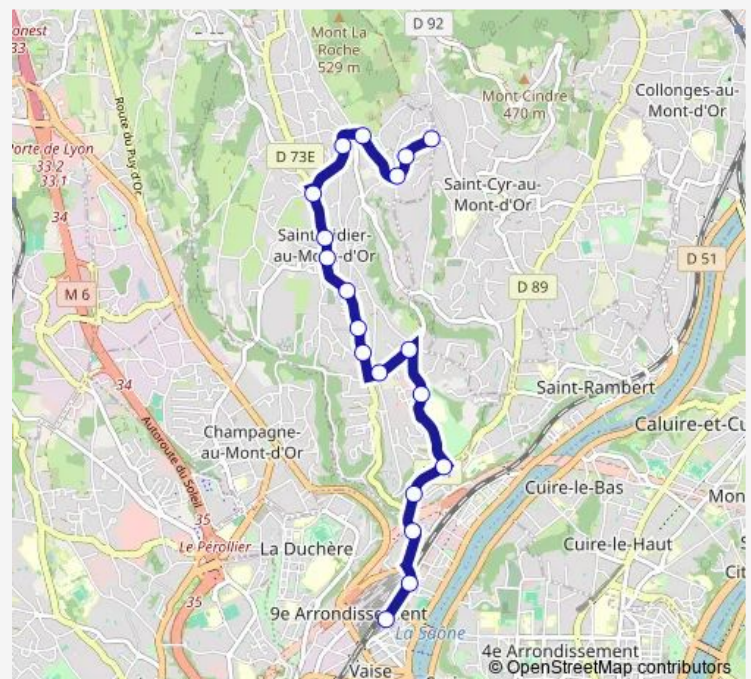

Moulin d'Arche

Centre Val Rosay

Val Rosay

Bifurcation du Rosay

Rochecardon

La Voûte

Gare de Vaise-G.Collomb

### Route schedule

Rocade des Monts d'Or — Gare de Vaise-G.Collomb

Monday 07:00-20:25

Tuesday 07:00-20:25

Wednesday 07:00-20:25

Thursday 07:00-20:25

Friday 07:00-20:25

Saturday —

### Route info

Direction: Rocade des Monts d'Or

Stops: 19

Trip Duration: 0 hour 18 min

## Direction

Gare de Vaise-G.Collomb — Rocade des Monts d'Or

19 stops

[Open route schedule](#)

Gare de Vaise-G.Collomb

La Voûte

Rochecardon

Bifurcation du Rosay