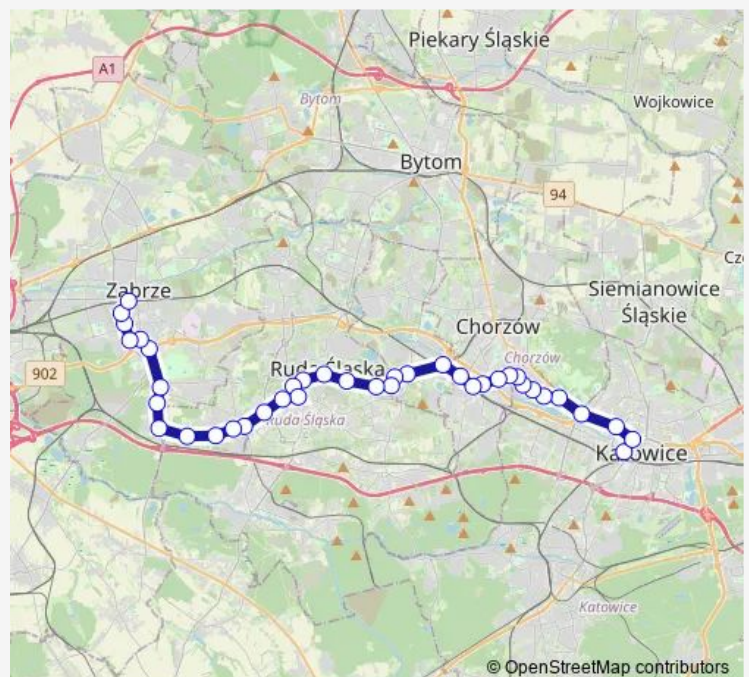

Nowy Bytom Chorzowska

Nowy Bytom Osiedle Otylia

Nowy Bytom Centrum

Route schedule

Katowice Plac Wolności — Zabrze Goethego

Monday 04:24-22:33

Tuesday 04:24-22:33

Wednesday 04:24-22:33

Thursday 04:24-22:33

Friday 04:24-22:33

Saturday 05:33-22:33

Sunday 05:33-22:33

Route info

Direction: Katowice Plac Wolności

Stops: 39

Trip Duration: 1 hour 14 min

Nowy Bytom Zakłady Odzieżowe

Czarny Las Zespół Szkół

Wirek Osiedle

Bielszowice Szpital

Bielszowice Kokota

Bielszowice Kopalnia

Bielszowice Chroboka

Bielszowice Most