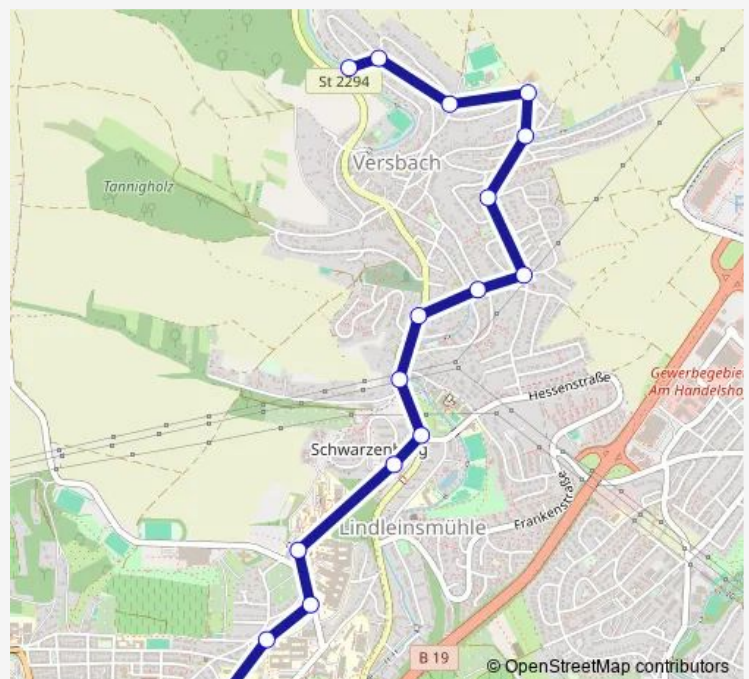

Würzburg Parkplatz ZIM-Zom

Würzb Uni-Klinikum Bereich A

Würzburg Lindleinstraße

Pestalozzistr. Uni-Klinikum Bereich A

Route schedule

Würzburg Langes Gräthlein — Pestalozzistr. Uni-Klinikum Bereich A

Monday 05:40-21:10

Tuesday 05:40-21:10

Wednesday 05:40-21:10

Thursday 05:40-21:10

Friday 05:40-21:10

Saturday 07:10-21:10

Sunday 08:10-19:10

Route info

Direction: Würzburg Langes Gräthlein

Stops: 16

Trip Duration: 0 hour 22 min

Direction

Pestalozzistr. Uni-Klinikum Bereich A — Würzburg Langes Gräthlein

12 stops

[Open route schedule](#)

Pestalozzistr. Uni-Klinikum Bereich A

Würzburg Lindleinstraße

Würzb Uni-Klinikum Bereich A

Würzburg Parkplatz ZIM-Zom

Würzburg Zentrallabor

Würzburg, Mittlerer Schwarzenberg

Würzburg Straubberg

Würzburg Steinlein

Würzburg Bonhoefferstraße

Würzburg Zum Tännig