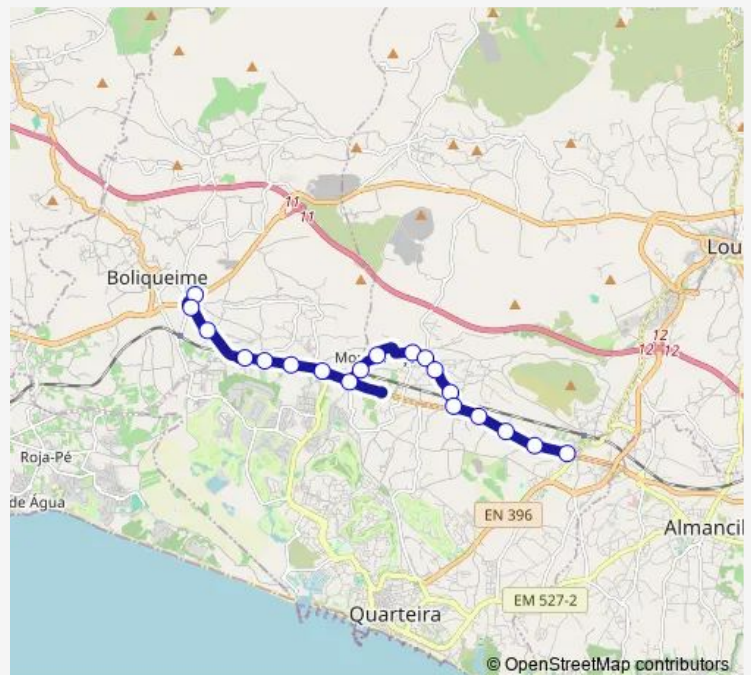

Bus 23 Quatro Estradas – Fonte de Boliqueime

[Go to website](#)

Direction

Fonte Boliqueime (Ebi) — Quatro Estradas (Rotunda N125)

19 stops

[Open route schedule](#)

Fonte Boliqueime (Ebi)

Fonte Boliqueime (N125)

Quatro Estradas (Rotunda N125)

Route schedule

Fonte Boliqueime (Ebi) — Quatro Estradas (Rotunda N125)

Monday 08:25-18:20

Tuesday 08:25-18:20

Wednesday 08:25-14:10

Thursday 08:25-18:20

Friday 08:25-18:20

Saturday —

Sunday —

Route info

Direction: Fonte Boliqueime (Ebi)

Stops: 19

Trip Duration: 0 hour 20 min

23 — Quatro Estradas – Fonte de Boliqueime

Direction

Quatro Estradas (Rotunda N125) — Fonte Boliqueime (Ebi)

20 stops

[Open route schedule](#)

Quatro Estradas (Rotunda N125)

Quatro Estradas (Cascalheira)

Baceladas (Rotunda N125)

Baceladas (Poe. Pardal)

Várzea da Mão (X Vale Judeu)