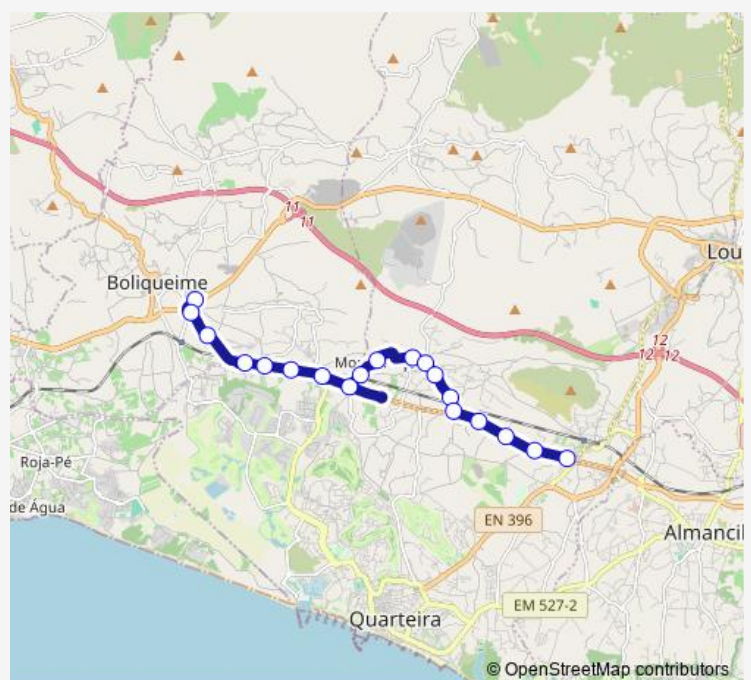

Bus 23 Quatro Estradas – Fonte de Boliqueime

[Go to website](#)

Direction

Fonte Boliqueime (Ebi) — Quatro Estradas (Rotunda N125)

19 stops

[Open route schedule](#)

Fonte Boliqueime (Ebi)

Fonte Boliqueime (N125)

Quatro Estradas (Rotunda N125)

Route schedule

Fonte Boliqueime (Ebi) — Quatro Estradas (Rotunda N125)

Monday 08:25-18:20

Tuesday 08:25-18:20

Wednesday 08:25-14:10

Thursday 08:25-18:20

Friday 08:25-18:20

Saturday —

Sunday —

Route info

Direction: Fonte Boliqueime (Ebi)

Stops: 19

Trip Duration: 0 hour 20 min

23 — Quatro Estradas – Fonte de Boliqueime

Direction

Quatro Estradas (Rotunda N125) — Fonte Boliqueime (Ebi)

20 stops

[Open route schedule](#)

Quatro Estradas (Rotunda N125)

Quatro Estradas (Cascalheira)

Baceladas (Rotunda N125)

Baceladas (Poe. Pardal)

Várzea da Mão (X Vale Judeu)