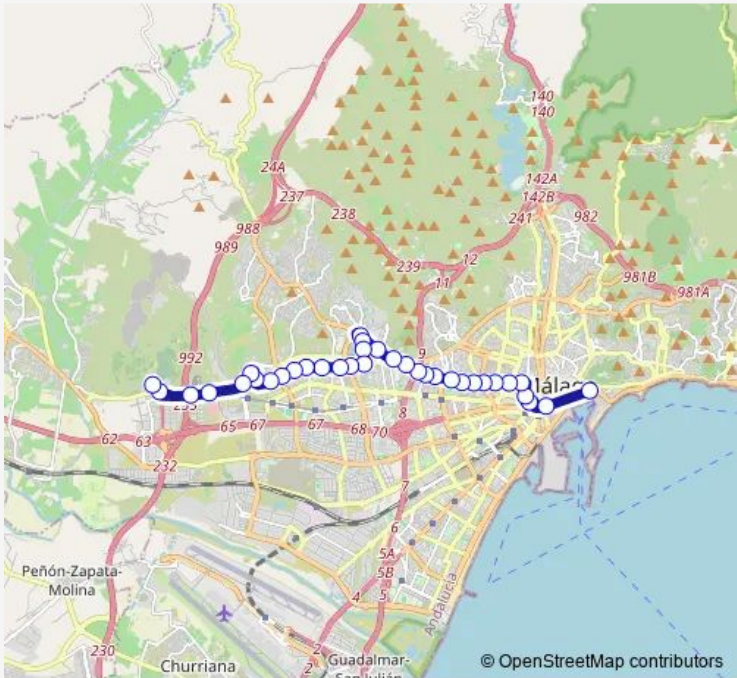

Bus 23 Paseo del Parque - El Consul - Parque Cementerio

[Go to website](#)

**Direction**  
 Parque Cementerio — Paseo del Parque (Ayuntamiento)  
 32 stops  
[Open route schedule](#)

- Parque Cementerio
- Camino Colonia Sta Inés (Los Asperones)
- Camino Colonia Sta Inés (Viviendas Prefabricadas)
- Escritor Antonio Soler (Navarro Ledesma)
- Catedrático Cristobal Cuevas
- Felix Gancedo
- Navarro Ledesma (Maria Barrientos)
- Navarro Ledesma (El Cónsul)
- Navarro Ledesma (El Cónsul)
- Navarro Ledesma (Altamira)
- Navarro Ledesma (Torre Atalaya)
- Navarro Ledesma (La Palma)
- Frances Bosca
- Tamayo y Baus
- Universidad Laboral
- Lope de Vega (Hacienda Cabello)
- Avda. Carlos Haya (Teatinos)
- Avda. Carlos Haya (Alfonso X)
- Avda. Carlos Haya (Ortega Prados)
- Avda. Carlos Haya (Parque Florida)
- Avda. Carlos Haya (Hospital)

Route info  
 Direction: Parque Cementerio  
 Stops: 32  
 Trip Duration: 0 hour 48 min

23 — Paseo del Parque - El Consul - Parque Cementerio **BusMaps**

Avda. Carlos Haya (Los Remedios)

Avda. Carlos Haya (Parque del Norte)

## Route info

Direction: Paseo del Parque (Ayuntamiento)

Stops: 35

Trip Duration: 0 hour 36 min

Navarro Ledesma (El Cónsul)

Navarro Ledesma (El Cónsul)

Navarro Ledesma (Maria Barrientos)

Senador Fernández Pelegrina