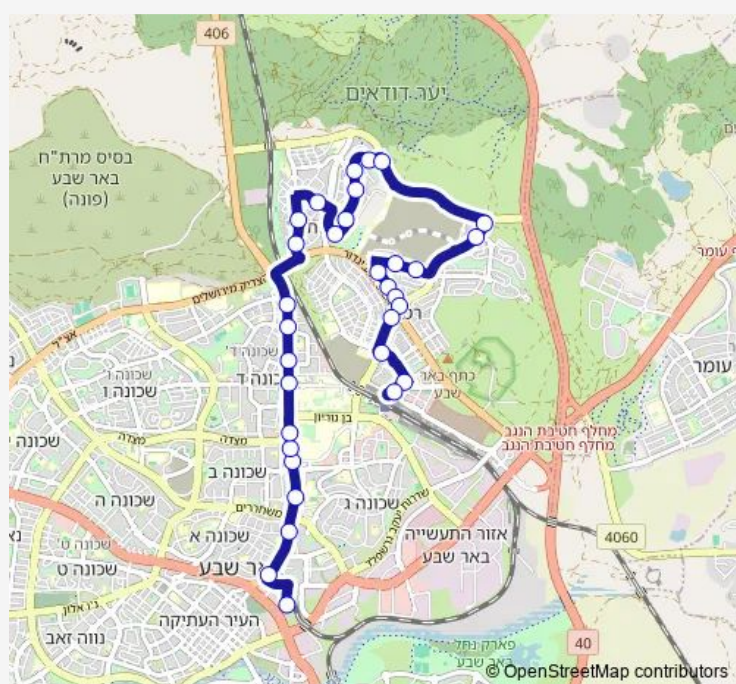

שדרות הערים התאומות/פרופסור שמשון עמיצור

שד. הערים התאומות/פרופסור גבריאל טר

שדרות הערים התאומות/רוברטו בקי

מרכז אורן/יצחק רגר

Route schedule

גשר ת. רכבת ב'ש צפון/התבונה — ת.מרכזית/עירוניים לדרום

Monday 05:30-21:30

Tuesday 05:30-21:30

Wednesday 05:30-21:30

Thursday 05:30-21:30

Friday 05:30-14:30

Saturday —

Sunday 05:30-21:30

Route info

Direction: גשר ת. רכבת ב'ש צפון/התבונה

Stops: 32

Trip Duration: 0 hour 37 min

BusMaps 23 — ת.מרכזית/עירוניים לצפון-באר שבע->גשר ת. רכבת ב'ש צפון/התבונה-באר שבע-10

יצחק רגר/אברהם אבינו

יצחק רגר/הרב סוסו הכהן

אוניברסיטת בן גוריון/יצחק רגר

מרכז רפואי סורוקה/אוניברסיטת בן גוריון