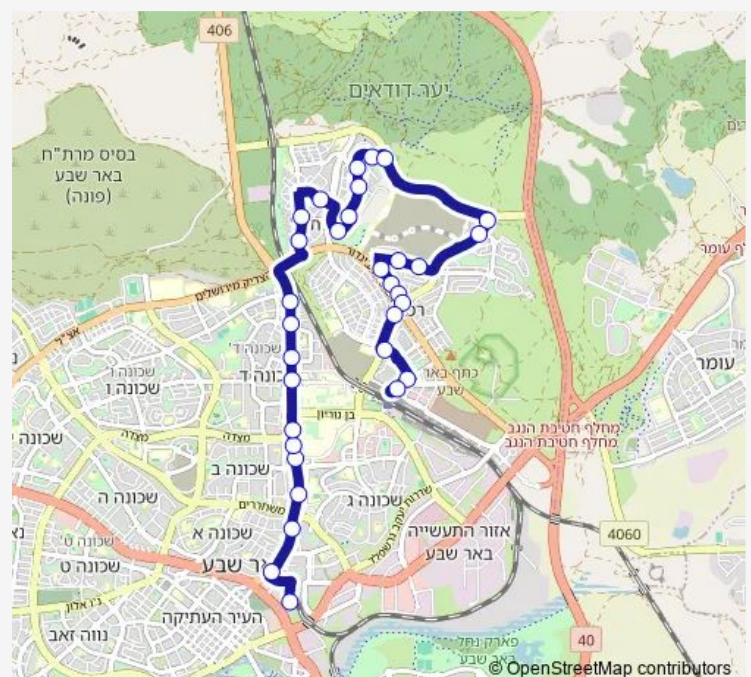

שדרות הערים התאומות/פרופסור שמשון עמיצור

שד. הערים התאומות/פרופסור גבריאל טר

שדרות הערים התאומות/רוברטו בקי

מרכז אורן/יצחק רגר

**Route schedule**

גשר ת. רכבת ב'ש צפון/התבונה — ת.מרכזית/עירוניים לדרום

Monday 05:30-21:30

Tuesday 05:30-21:30

Wednesday 05:30-21:30

Thursday 05:30-21:30

Friday 05:30-15:00

Saturday —

Sunday 05:30-21:30

**Route info**

Direction: גשר ת. רכבת ב'ש צפון/התבונה

Stops: 32

Trip Duration: 0 hour 37 min

**BusMaps** 23 — ת.מרכזית/עירוניים לצפון-באר שבע->גשר ת. רכבת ב'ש צפון/התבונה-באר שבע-10

יצחק רגר/אברהם אבינו

יצחק רגר/הרב סוסו הכהן

אוניברסיטת בן גוריון/יצחק רגר

מרכז רפואי סורוקה/אוניברסיטת בן גוריון