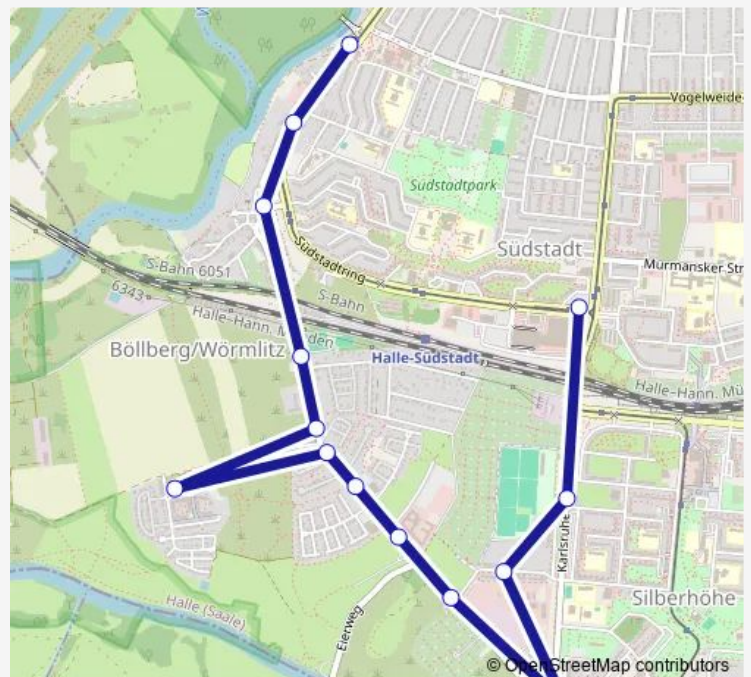

Direction

Südstadt, Veszpremer Straße — Lübecker Platz

6 stops

[Open route schedule](#)

Südstadt, Veszpremer Straße

S-Bf. Südstadt

Wörmlitz

Prager Straße

Bremer Straße

Lübecker Platz

Route schedule

Südstadt, Veszpremer Straße — Lübecker Platz

Monday 13:50-14:50

Tuesday 13:50-14:50

Wednesday 13:50-14:50

Thursday 13:50-14:50

Friday 13:50-14:50

Saturday —

Sunday —

Route info

Direction: Südstadt, Veszpremer Straße

Stops: 6

Trip Duration: 0 hour 7 min

Direction

Diesterwegstraße — Südstadt, Veszpremer Straße

14 stops

[Open route schedule](#)

Diesterwegstraße

Wiener Straße

Wörmlitz

Prager Straße

Bremer Straße