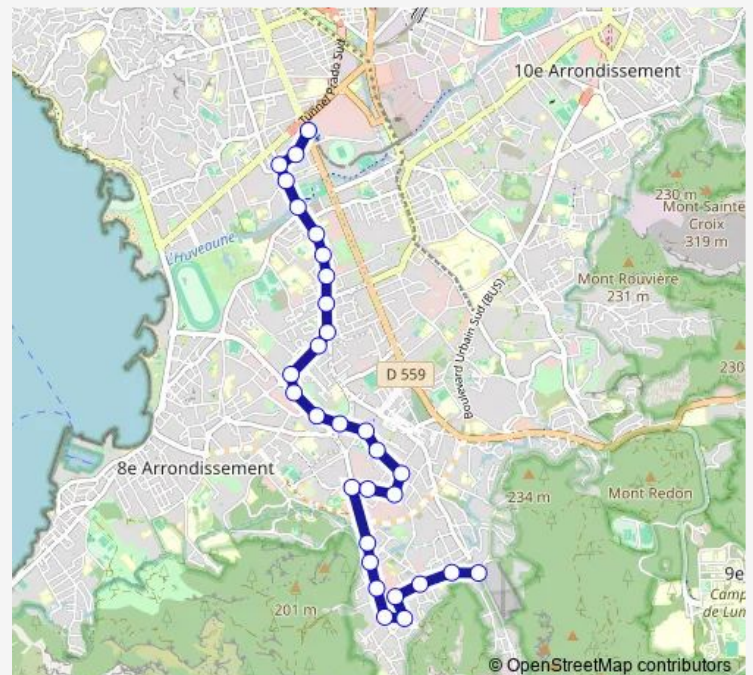

Direction

Beauvallon — Métro Rond Point du Prado

30 stops

[Open route schedule](#)

- Beauvallon
- Colgate Agelasto
- Colgate Valette
- Terrasses de Sormiou
- La Cayolle
- Sormiou Cayolle
- CC Sormiou
- Sormiou Jarre
- Sormiou Roy d'Espagne
- Collège Roy d'Espagne
- Océan Réattu
- Océan Pistou
- Soude Poméon
- Soude Réginensi
- Barquière Martheline
- Le Lancier
- Hambourg Lancier
- CC Bonneveine
- Mac
- Haïfa Ollivary
- Ste Anne Haïfa

Route schedule

Beauvallon — Métro Rond Point du Prado

Monday	04:50-21:30
Tuesday	04:50-21:30
Wednesday	04:50-21:30
Thursday	04:50-21:30
Friday	04:50-21:30
Saturday	04:50-21:30
Sunday	04:50-21:30

Route info

Direction: Beauvallon

Stops: 30

Trip Duration: 0 hour 28 min

Ste Anne

CC Ste Anne

Reggio

Mazargues Barral

Grand St Giniez

Saturday 04:30-21:00

Sunday 04:30-21:00

Route info

Direction: Méto Rond Point du Prado

Stops: 30

Trip Duration: 0 hour 23 min

Terrasses de Sormiou

Colgate Valette