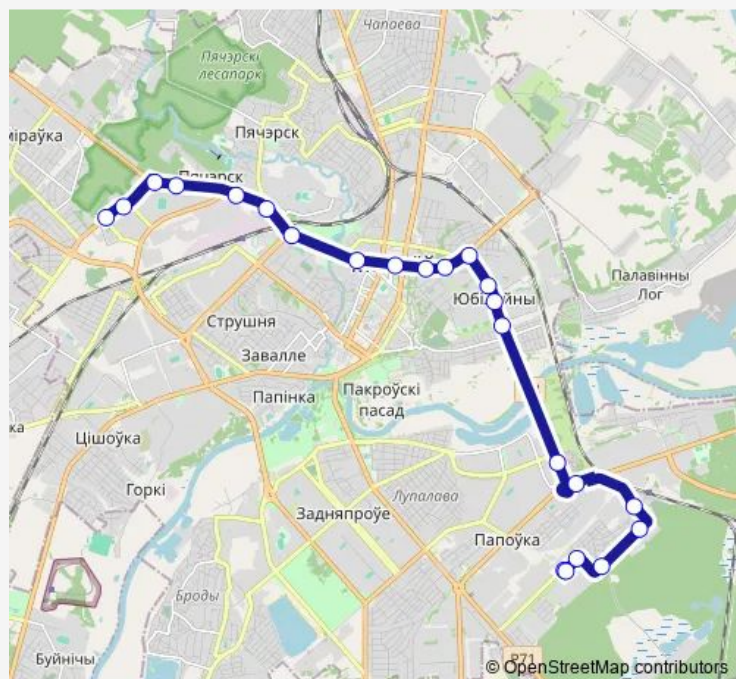

Bus 23

[Go to website](#)

Direction

Областная больница — Больница №1

23 stops

[Open route schedule](#)

Областная больница

Детская больница

Противотуберкулезный диспансер

улица Сосновая

улица Столярная

Route schedule

Областная больница — Больница №1

Monday 06:03-23:27

Tuesday 06:03-23:27

Wednesday 06:03-23:27

Thursday 06:03-23:27

Friday 06:03-23:27

Saturday 06:27-20:57

Sunday 06:27-20:57

Route info

Direction: Областная больница

Stops: 23

Trip Duration: 0 hour 45 min

■ 23

BusMaps

Больница №1 (высадка пассажиров)

Больница №1

Direction

Больница №1 — Областная больница

22 stops

[Open route schedule](#)