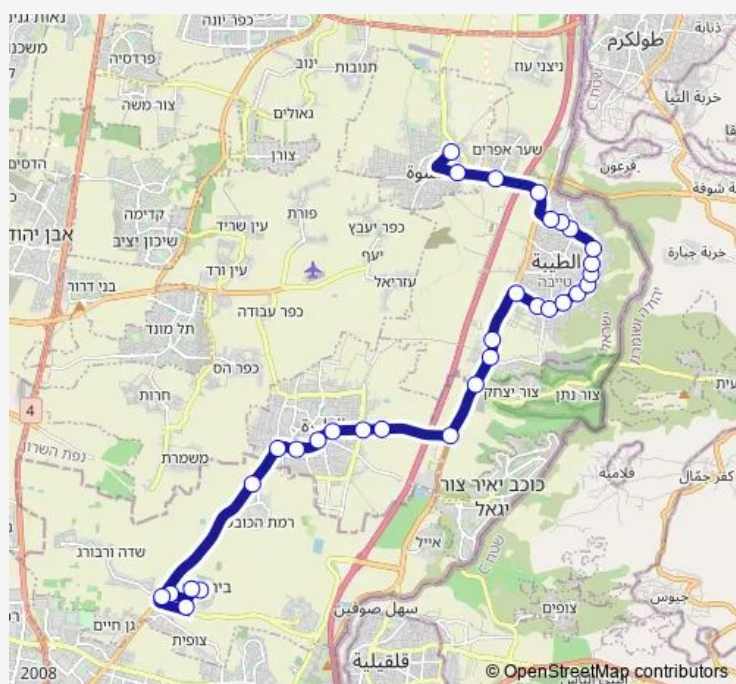

צומת טירה

צומת צור נתן

אזור תעשיה טייבה/כביש 444

כביש 444/ג'למה

כניסה לטבעת דרום

טבעת דרומית

טבעת דרום/אלבוה'ארי

קופת חולים מכבי

### Route schedule

מכללת בית ברל — קלנסווה/יציאה צפונית

Monday	11:55-19:30
Tuesday	11:55-19:30
Wednesday	11:55-19:30
Thursday	11:55-19:30
Friday	—
Saturday	—
Sunday	11:55-19:30

### Route info

Direction: מכללת בית ברל

Stops: 32

Trip Duration: 0 hour 32 min

■ — מכללת בית ברל-בית ברל->-קלנסווה/יציאה צפונית- קלנסווה-#1

מוזיאון לאומנות

קופ"ח כללית מרכז

בית ספר אל אימן