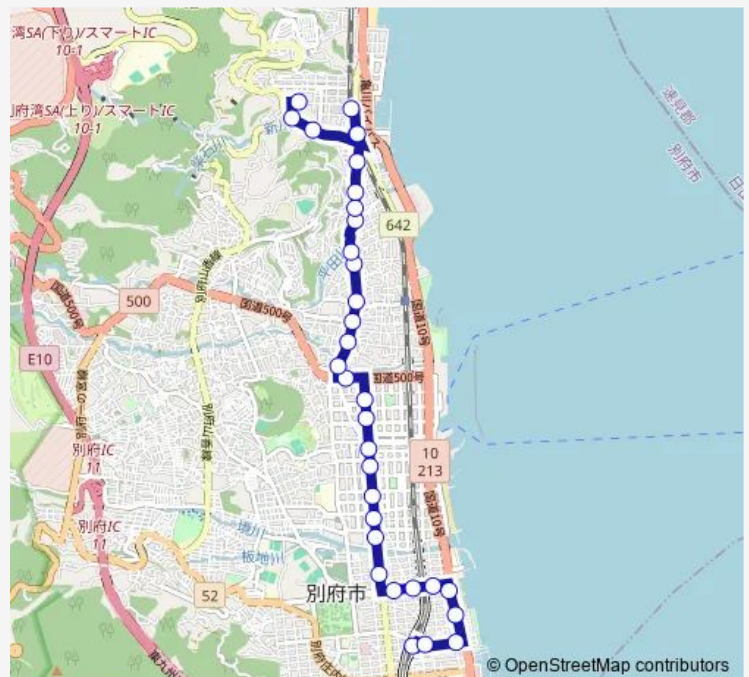

石垣8丁目

吉弘神社前

吉弘温泉前

Route schedule

別府医療センター — 別府駅

Monday 06:25-21:05

Tuesday 06:25-21:05

Wednesday 06:25-21:05

Thursday 06:25-21:05

Friday 06:25-21:05

Saturday 06:48-20:35

Sunday 06:48-20:37

Route info

Direction: 別府医療センター

Stops: 34

Trip Duration: 0 hour 37 min