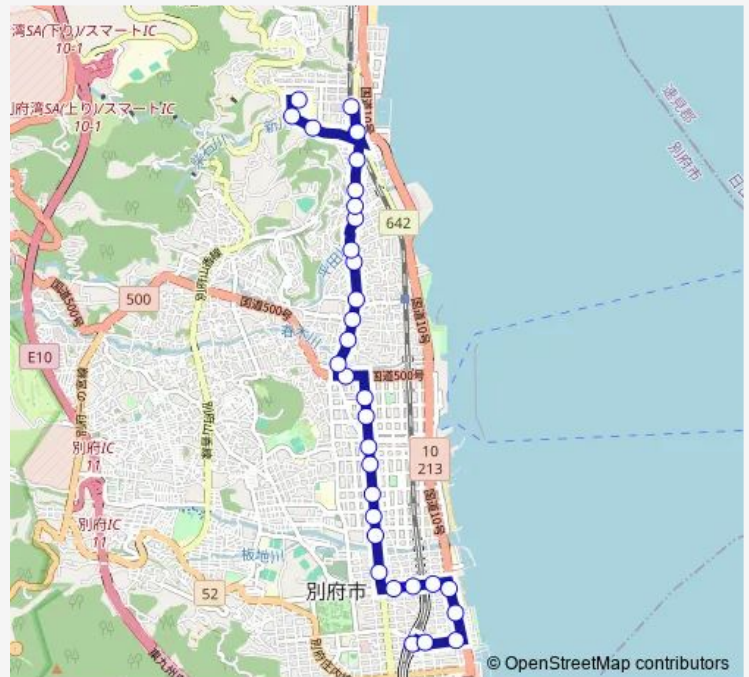

石垣8丁目

吉弘神社前

吉弘温泉前

Route schedule

別府医療センター — 別府駅

Monday 06:25-21:05

Tuesday 06:25-21:05

Wednesday 06:25-21:05

Thursday 06:25-21:05

Friday 06:25-21:05

Saturday 06:48-20:35

Sunday 06:48-20:37

Route info

Direction: 別府医療センター

Stops: 34

Trip Duration: 0 hour 33 min