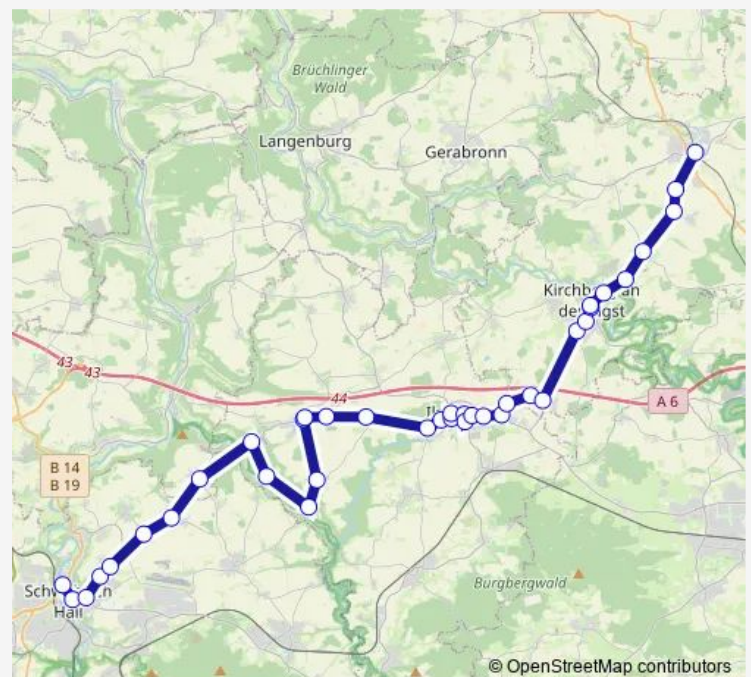

Ilshofen-Großallmerspann, Ilshofen

Ilshofen-Allmerspanner Kreuzung, Ilshofen

Ilshofen, Eckartshäuser Straße, Ilshofen

Ilshofen, Ludwigstraße Ost, Ilshofen

Ilshofen, Ludwigstraße West, Ilshofen

Ilshofen, Steinbrunnen

### Route schedule

Rot am See, Bahnhof, Rot am See — Ilshofen, Steinbrunnen

Monday 14:04

Tuesday 14:04

Wednesday 14:04

Thursday 14:04

Friday 14:04

Saturday —

### Route info

Direction: Rot am See, Bahnhof, Rot am See

Stops: 15

Trip Duration: 0 hour 23 min

## Direction

Schwäbisch Hall Zob — Rot am See, Bahnhof, Rot am See

36 stops

[Open route schedule](#)

Schwäbisch Hall Zob

Schwäbisch Hall Holzmarkt

Schwäbisch Hall-BSH Crailsheimer Str.

Schwäbisch Hall-Seniorenwohnanlage Hohenlohe