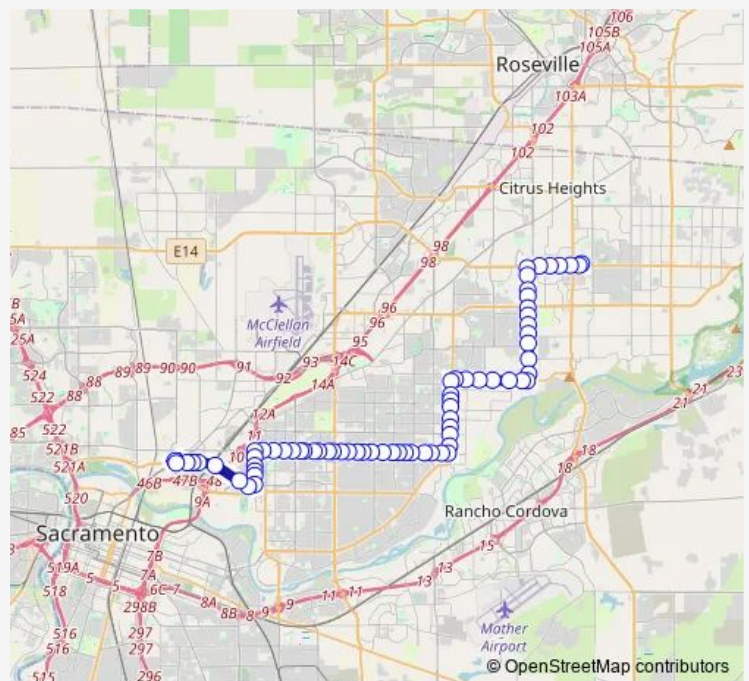

EL Camino AVE & Bell ST (Eb)

EL Camino AVE & Gwen DR (Eb)

EL Camino AVE & Fulton AVE (Eb)

EL Camino AVE & Meadowbrook RD (Eb)

EL Camino AVE & Morse AVE (Eb)

EL Camino AVE & Drayton DR (Eb)

EL Camino AVE & Yorktown AVE (Eb)

EL Camino AVE & Watt AVE (Eb)

EL Camino AVE & Butano DR (Eb)

EL Camino AVE & Andrade WAY (Eb)

EL Camino AVE & Lone ST (Eb)

Route schedule

Arden WAY & DEL Paso Blvd LRT (Eb) — Arcadia DR & Greenback LN (Sb)

Monday	06:24-22:24
Tuesday	06:24-22:24
Wednesday	06:24-22:24
Thursday	06:24-22:24
Friday	06:24-22:24
Saturday	07:48-22:18
Sunday	08:18-20:11

Route info

Direction: Arden WAY & DEL Paso Blvd LRT (Eb)

Stops: 64

Trip Duration: 1 hour 7 min

23 — EL Camino

EL Camino AVE & Avalon DR (Eb)

EL Camino AVE & Eastern AVE (Eb)

EL Camino AVE & Greenwood AVE (Eb)

EL Camino AVE & Mission AVE (Eb)

EL Camino AVE & Landwood WAY (Eb)