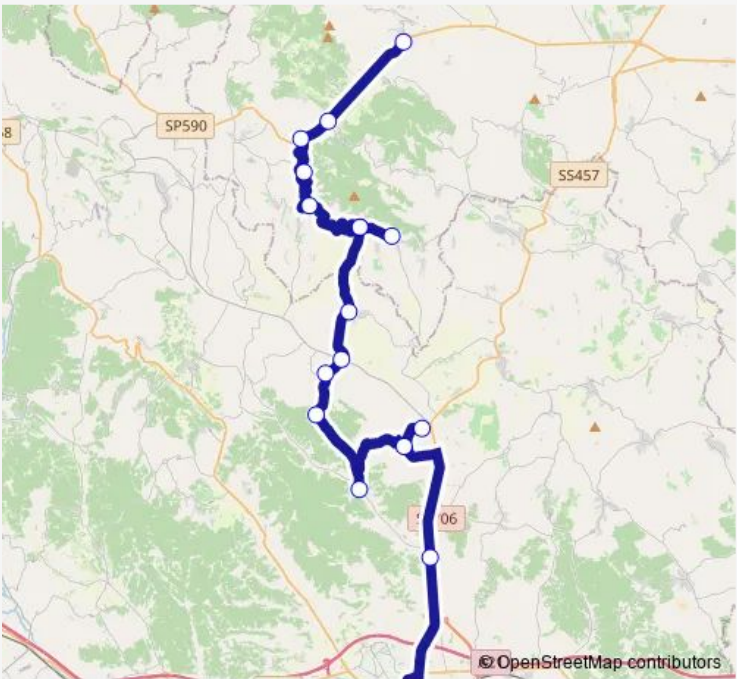

Bus 23 Vallecerrina-Asti

[Go to website](#)

Direction
 CERRINA MONFERRATO - FRAZIONE VALLECERRINA
 — ASTI - AUTOSTAZIONE - MOVICENTRO - PIAZZALE
 MEDAGLIE D'ORO

16 stops

[Open route schedule](#)

- CERRINA MONFERRATO - FRAZIONE VALLECERRINA
- ODALENGO GRANDE - FRAZIONE POZZO
- VILLADEATI - BIVIO
- VILLADEATI
- QUARTA - SP 12 - SP 13
- CARDONA SP 13 - SP 14
- ALFIANO NATTA - SP 15 - SP 13
- SANICO CENTRO
- ALFIANO NATTA - SP 15 - SP 13
- CARDONA SP 13 - SP 14
- TONCO PAESE
- BIVIO FRINCO
- CASTELL'ALFERO - STAZIONE FERROVIARIA
- CASTELL'ALFERO
- CASA DEI COPPI STAZIONE FERROVIARIA
- ASTI - AUTOSTAZIONE - MOVICENTRO - PIAZZALE
 MEDAGLIE D'ORO

Route schedule
 CERRINA MONFERRATO - FRAZIONE VALLECERRINA
 — ASTI - AUTOSTAZIONE - MOVICENTRO - PIAZZALE
 MEDAGLIE D'ORO

Monday	06:30-18:15
Tuesday	06:30-18:15
Wednesday	06:30-18:15
Thursday	06:30-18:15
Friday	06:30-18:15
Saturday	06:30
Sunday	—

Route info

Direction: CERRINA MONFERRATO - FRAZIONE VALLECERRINA

Stops: 16

Trip Duration: 1 hour 5 min

Direction

CERRINA MONFERRATO - FRAZIONE VALLECERRINA
— ASTI - AUTOSTAZIONE - MOVICENTRO - PIAZZALE
MEDAGLIE D'ORO

Route schedule

CERRINA MONFERRATO - FRAZIONE VALLECERRINA
— ASTI - AUTOSTAZIONE - MOVICENTRO - PIAZZALE
MEDAGLIE D'ORO

Monday 06:30-12:55

Tuesday 06:30-12:55

Wednesday 06:30-12:55

Thursday 06:30-12:55

Friday 06:30-12:55