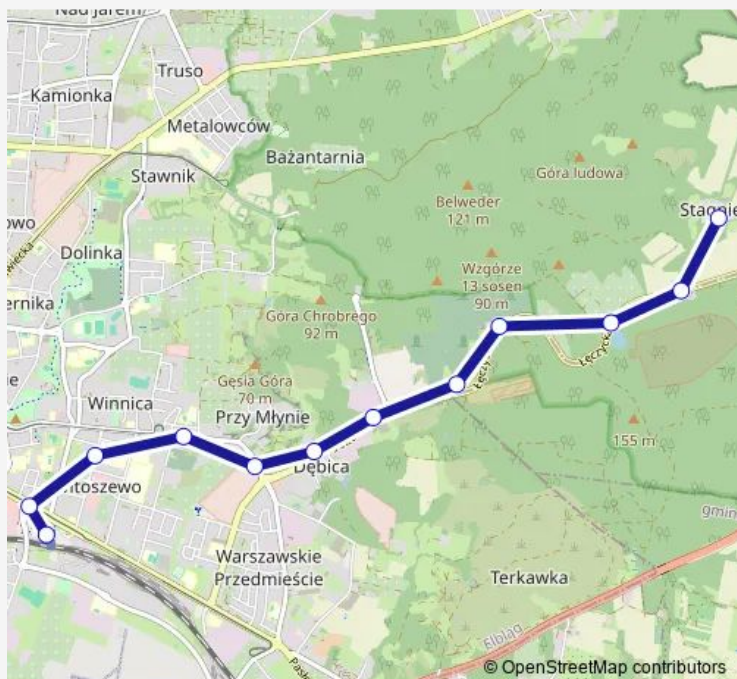

Stagniewo (skrzyżowanie) 1

Stagniewo 2

Route schedule

Dworzec — Stagniewo 2

Monday 04:50-22:24

Tuesday 04:50-22:24

Wednesday 04:50-22:24

Thursday 04:50-22:24

Friday 04:50-22:24

Saturday 05:50-20:48

Sunday 05:50-20:48

Route info

Direction: Dworzec

Stops: 12

Trip Duration: 0 hour 19 min

23 — Linia 23

BusMaps

Direction

Stagniewo 2 — Dworzec PKP/Pks

12 stops

[Open route schedule](#)

Stagniewo 2

Stagniewo (skrzyżowanie) 2

Stagniewo (POD) 2