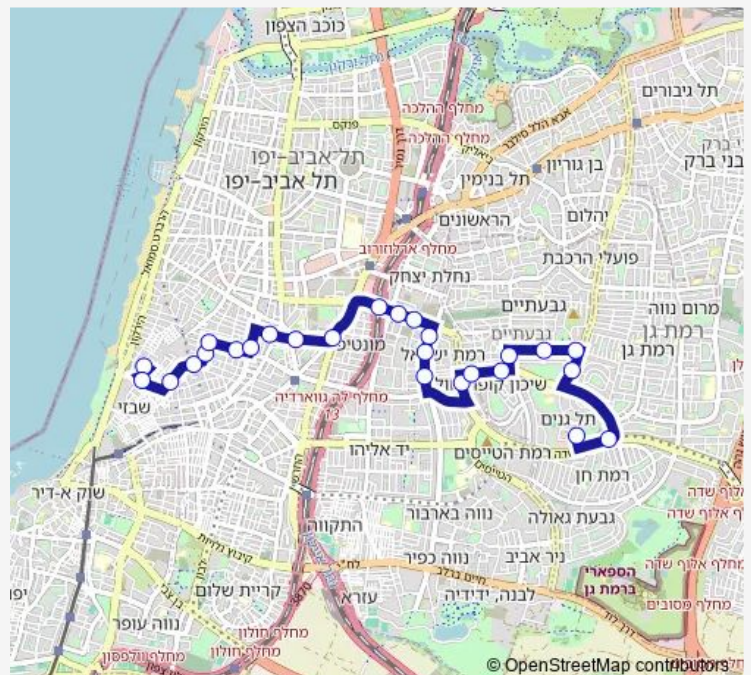

דרך מנחם בגין/החשמונאים

אסותא/יגאל אלון

דרך השלום/יגאל אלון

דרך השלום/שדרות ההשכלה

דרך משה דיין/דרך השלום

רמת ישראל/דרך משה דיין

ביה"ס בלון/דרך משה דיין

דרך השלום/דרך יצחק רבין

דרך יצחק רבין/דרך השלום

דרך יצחק רבין/רביבים

ויצמן/ריינס

Route schedule

מסוף כרמלית — מסוף כורזין

Monday	—
Tuesday	—
Wednesday	—
Thursday	—
Friday	—
Saturday	19:05-23:35
Sunday	00:00

Route info

Direction: מסוף כרמלית

Stops: 26

Trip Duration: 0 hour 35 min

ריינס/הכנסת

ריינס/דרך בן גוריון

קאנטרי/בן גוריון

אלוף שדה/דרך יצחק רבין

מסוף כורזין

Direction