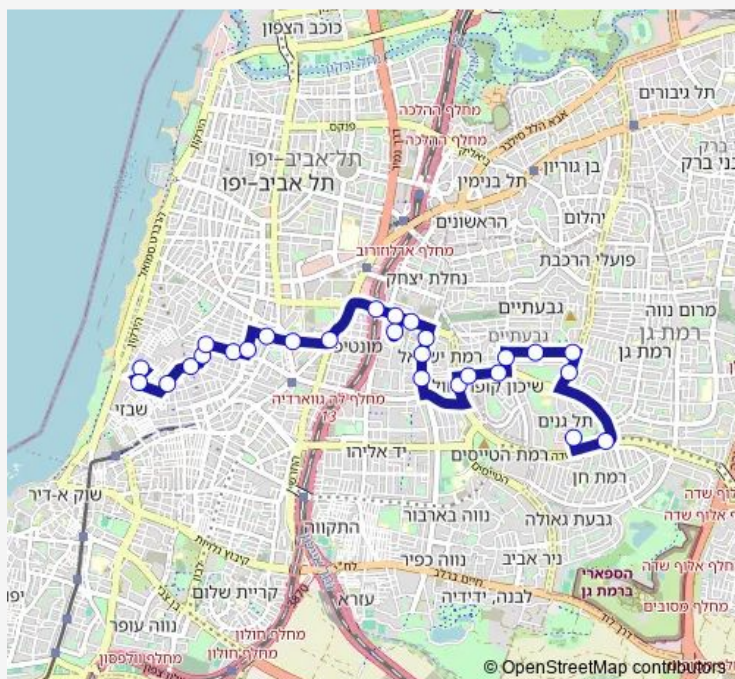

דרך השלום/יגאל אלון

אסותא/הסוללים

דרך השלום/שדרות ההשכלה

דרך משה דיין/דרך השלום

רמת ישראל/דרך משה דיין

ביה"ס בלון/דרך משה דיין

דרך השלום/דרך יצחק רבין

דרך יצחק רבין/דרך השלום

דרך יצחק רבין/רביבים

Route schedule

מסוף כרמלית — מסוף כורזין

Monday	—
Tuesday	—
Wednesday	—
Thursday	—
Friday	—
Saturday	18:05-23:35
Sunday	00:00

Route info

Direction: מסוף כרמלית

Stops: 27

Trip Duration: 0 hour 37 min

ויצמן/ריינס

ריינס/הכנסת

ריינס/דרך בן גוריון

קאנטרי/בן גוריון

אלוף שדה/דרך יצחק רבין

מסוף כורזין

Direction

מסוף כרמלית — מסוף כורזין

27 stops

[Open route schedule](#)

מסוף כרמלית

יצחק אלחנן/הכרמל

גרוזנברג/יעבץ

מזא'ה/אלנבי

יוחנן הסנדלר/בלפור

שיינקין/יוחנן הסנדלר