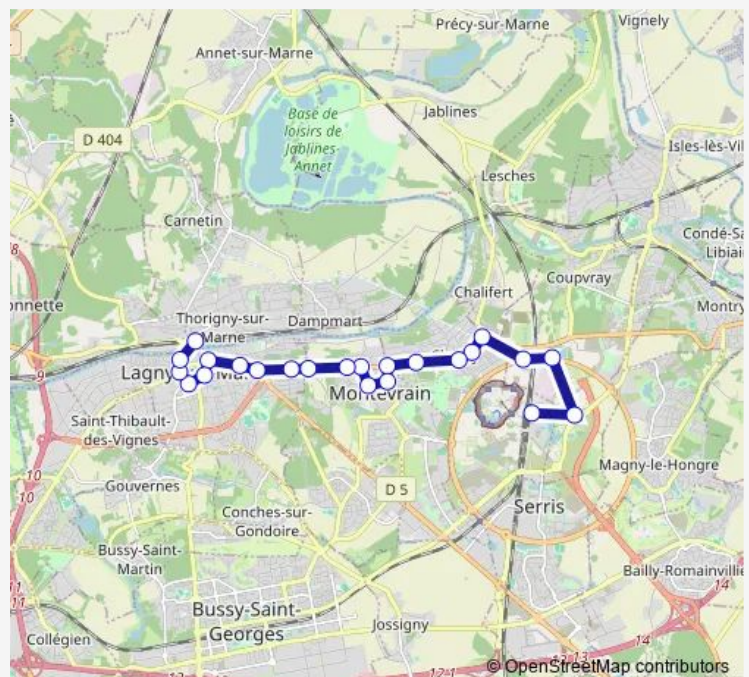

### Route schedule

Gare de Marne-la-Vallée Chessy Nord — Gare de Lagny Thorigny

Monday 05:27-23:58

Tuesday 05:27-23:58

Wednesday 05:27-23:58

Thursday 05:27-23:58

Friday 05:27-23:58

Saturday 06:59-21:03

### Route info

Direction: Gare de Marne-la-Vallée Chessy Nord

Stops: 23

Trip Duration: 0 hour 36 min

Verdun

Gare de Lagny Thorigny