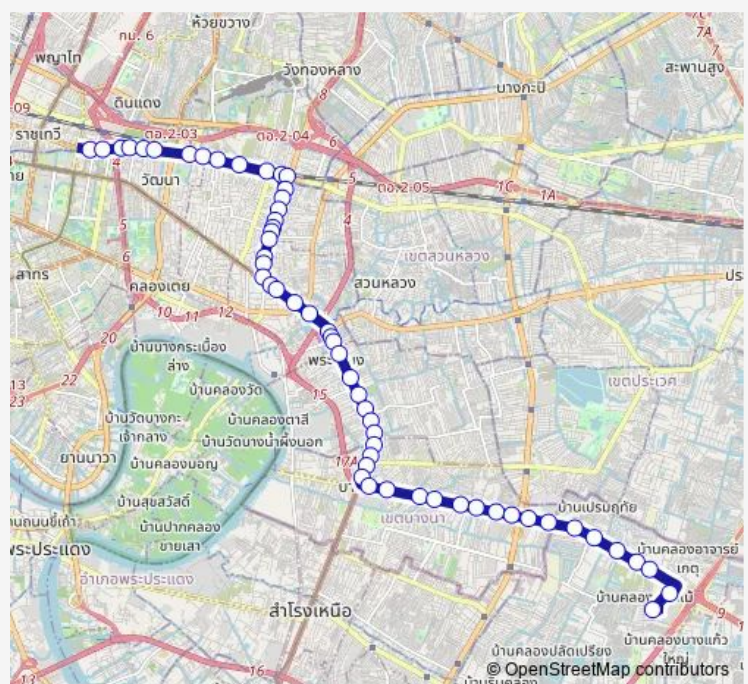

### Route schedule

เพชรราม่า; Phet Rama — อุเมกาบางนา; Bus Depot Mega Bangna

Monday	00:00
Tuesday	00:00
Wednesday	00:00
Thursday	00:00
Friday	00:00
Saturday	00:00
Sunday	00:00

### Route info

Direction: เพชรราม่า; Phet Rama

Stops: 57

Trip Duration: 1 hour 27 min

23 — อุเมกาบางนา - ประตูน้ำ; Mega Bangna - Pratunam

ซอยเอกมัย 10;Soi Ekkamai 10

บิ๊กซีเอกมัย;Big C Ekkamai

ซอยเอกมัย 2;Soi Ekkamai 2