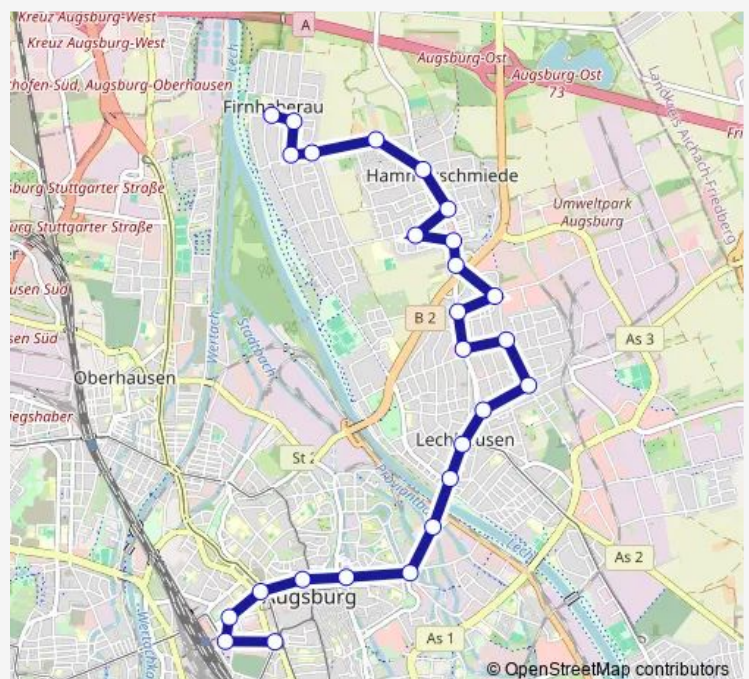

Augsburg, Kleesiedlung

Augsburg, Linke Brandstraße

Augsburg, Steinerne Furt

Augsburg, Kurt-Schumacher-Str.

Augsburg, Hammerschmiede P+R

Augsburg, Hammerschmiede/Süd

Augsburg, Magdeburger Straße

Augsburg, Dr.-Schmelzing-Str.

Augsburg, Hammerschmiede

Route schedule

Augsburg, Königsplatz — Augsburg, Firnhaberau

Monday 04:09-23:58

Tuesday 04:09-23:58

Wednesday 04:09-23:58

Thursday 04:09-23:58

Friday 04:09-23:58

Saturday 04:35-23:58

Sunday 04:54-23:58

Route info

Direction: Augsburg, Königsplatz

Stops: 26

Trip Duration: 0 hour 37 min

Augsburg, Goldregenweg

Augsburg, St.-Lukas-Straße

Augsburg, Siedlerweg

Augsburg, Lukassiedlung

Augsburg, Firnhaberau

Direction

Augsburg, Firnhaberau — Augsburg Hbf

24 stops

[Open route schedule](#)

Augsburg, Firnhaberau