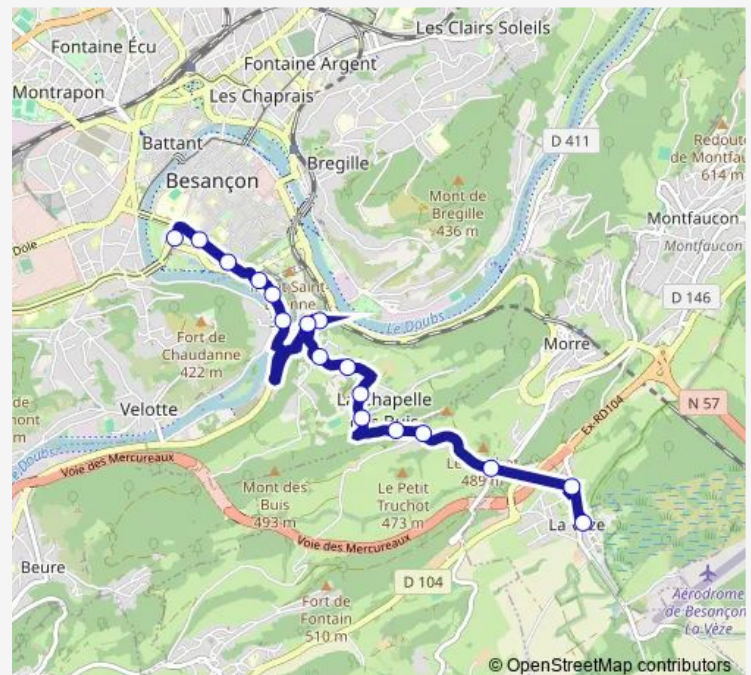

Malpas

Passerelle

Faubourg Tarragnoz

Canal Tarragnoz

Lecourbe

Nodier

Chamars

Route schedule

La Vèze - Lavoir — Chamars

Monday	06:50-17:40
Tuesday	06:50-17:40
Wednesday	06:50-17:40
Thursday	06:50-17:40
Friday	06:50-17:40
Saturday	07:00-17:40
Sunday	—

Route info

Direction: La Vèze - Lavoir

Stops: 17

Trip Duration: 0 hour 25 min

Direction

Chamars — La Vèze - Lavoir

17 stops

[Open route schedule](#)

Chamars

France 3

Lecourbe

Canal Tarragnoz

Faubourg Tarragnoz

Passerelle

Malpas

Trois Châtels

Jourande

Grottes

La Bro