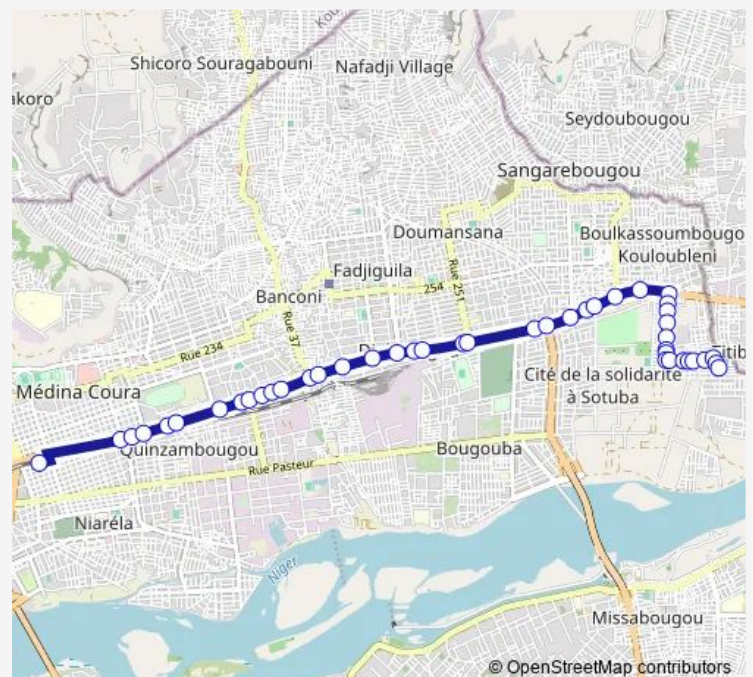

Garbal

Ambassade du Canada

Banconi Tournant Station Shell

Banconi Tournant

Arrêt

Korofina virage

Arrêt

Maliene de l'auto

Rue Sada Diallo

Ecole Kodonso Dala

Djelibougou Virage

Route schedule

Railda L8 — Terminus Sotuba

Monday 08:20

Tuesday 08:20

Wednesday 08:20

Thursday 08:20

Friday 08:20

Saturday 08:20

Sunday 08:20

Route info

Direction: Railda L8

Stops: 44

Trip Duration: 1 hour 1 min

23 — Sotrama 23 : Railda ⇌ Sotuba

Station yara

Virage 3e Pont

Arrêt Rue Montana

Arrêt

Arrêt Station Soleil

Arret

Kouloubleni Sirafara