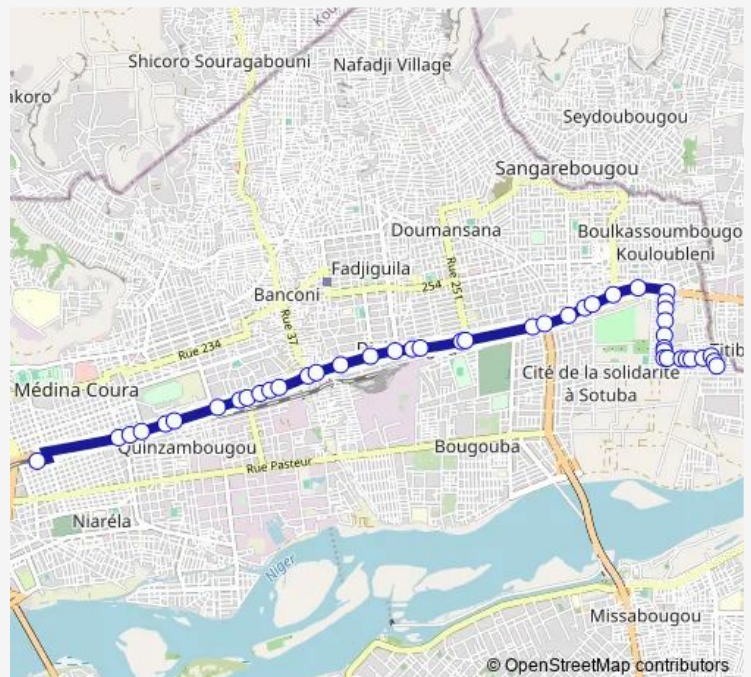

Garbal

Ambassade du Canada

Banconi Tournant Station Shell

Banconi Tournant

Arrêt

Korofina virage

Arrêt

Maliene de l'auto

Rue Sada Diallo

Ecole Kodonso Dala

Djelibougou Virage

Route schedule

Railda L8 — Terminus Sotuba

Monday 08:20

Tuesday 08:20

Wednesday 08:20

Thursday 08:20

Friday 08:20

Saturday 08:20

Sunday 08:20

Route info

Direction: Railda L8

Stops: 44

Trip Duration: 1 hour 1 min

23 — Sotrama 23 : Railda ⇌ Sotuba

Station yara

Virage 3e Pont

Arrêt Rue Montana

Arrêt

Arrêt Station Soleil

Arret

Kouloubleni Sirafara