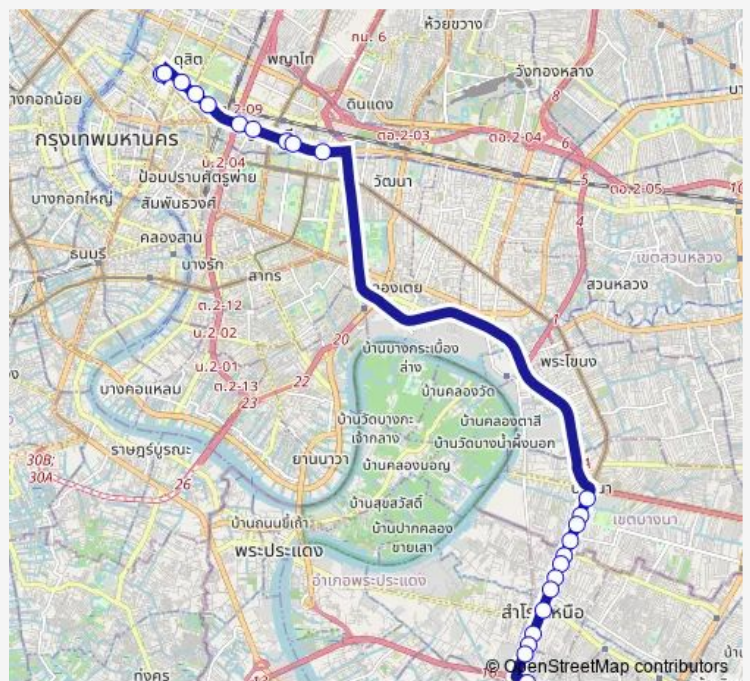

หมู่บ้านนภลัย; Naphalai Village

BTS แบริ่ง(ซอยลาซาล); Bts Bearing (Soi Lasan)

ซอยแบริ่ง; Soi Bearing

ซอยสันติคาม(สุขุมวิท109); Soi Santi Kham (Sukhumwit 109)

ตลาดธรรมสารจน์; Thamsarot Market

**Route schedule**

ท่าปล้อยรถ เทเวศร์ (23); Bus Terminal Thewet (23) —  
ท่าปล้อยรถ ซ่างเอราวัน; Bus Terminal Erawan

Monday	00:00
Tuesday	00:00
Wednesday	00:00
Thursday	00:00
Friday	00:00
Saturday	00:00
Sunday	00:00

**Route info**

Direction: ท่าปล้อยรถ เทเวศร์ (23); Bus Terminal Thewet (23)

Stops: 23

Trip Duration: 0 hour 48 min

23 — สำโรง - เทเวศร์; Samrong - Thewet

ตรงข้ามอิมพีเรียลสำโรง(ตลาดสำโรง);Imperial Samrong (Opposite)

แยกถนนเทพารักษ์;Thepharak Intersection