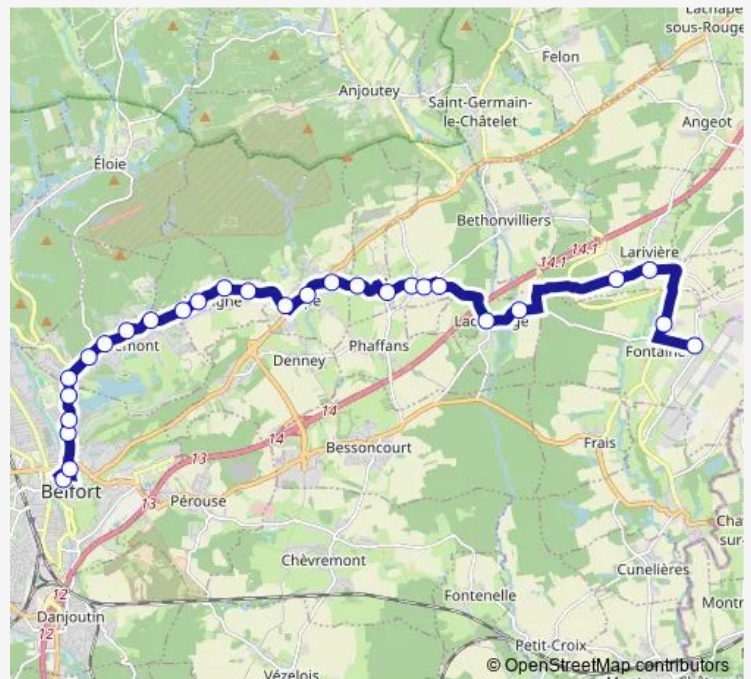

Thursday 06:40-19:50

Friday 06:40-19:50

Saturday 06:50-18:50

Sunday —

Route info

Direction: Aéroparc

Stops: 41

Trip Duration: 0 hour 46 min

23 — Fontaine - Belfort

Pommerot

Tramway

Route de Roppe

Rouches

Roppe

Route de Vétrigne

Devant les Monts

Champ de Mars

Les Forges

Marseille

Atria

République

Direction

République — Aéroparc

28 stops

Friday 06:05-19:45

Saturday 06:15-19:15

Sunday —

Route info

Direction: République

Stops: 28

Trip Duration: 0 hour 35 min

Larivière