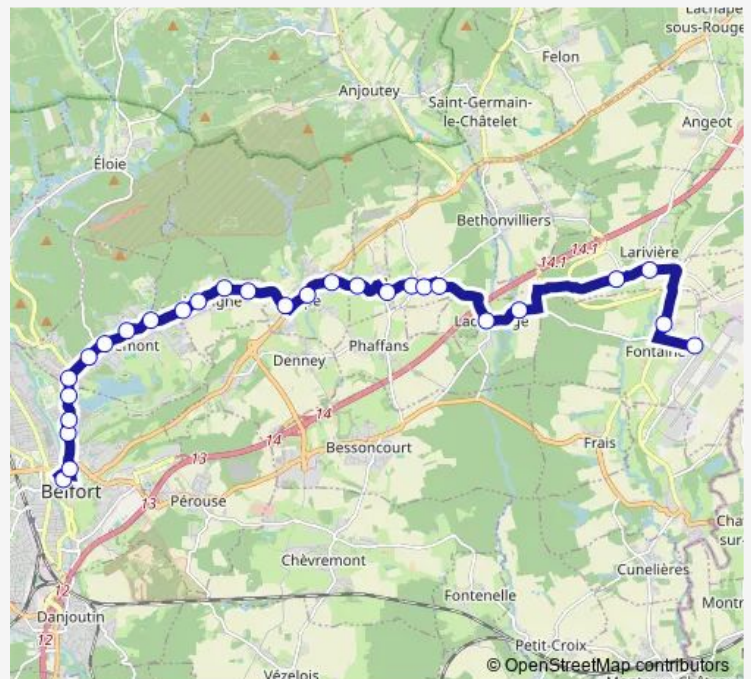

Croisement

Chalet

Menoncourt

Route schedule

Aéroparc — République

Monday 06:40-19:50

Tuesday 06:40-19:50

Wednesday 06:40-19:50

Thursday 06:40-19:50

Friday 06:40-19:50

Saturday 06:50-18:50

Sunday —

Route info

Direction: Aéroparc

Stops: 41

Trip Duration: 0 hour 46 min

23 — Fontaine - Belfort

BusMaps

Pommerot

Tramway

Route de Roppe

Rouches

Roppe

Route de Vétrigne

Thursday 06:05-19:45

Friday 06:05-19:45

Saturday 06:15-19:15

Sunday —

Route info

Direction: République

Stops: 28

Trip Duration: 0 hour 35 min