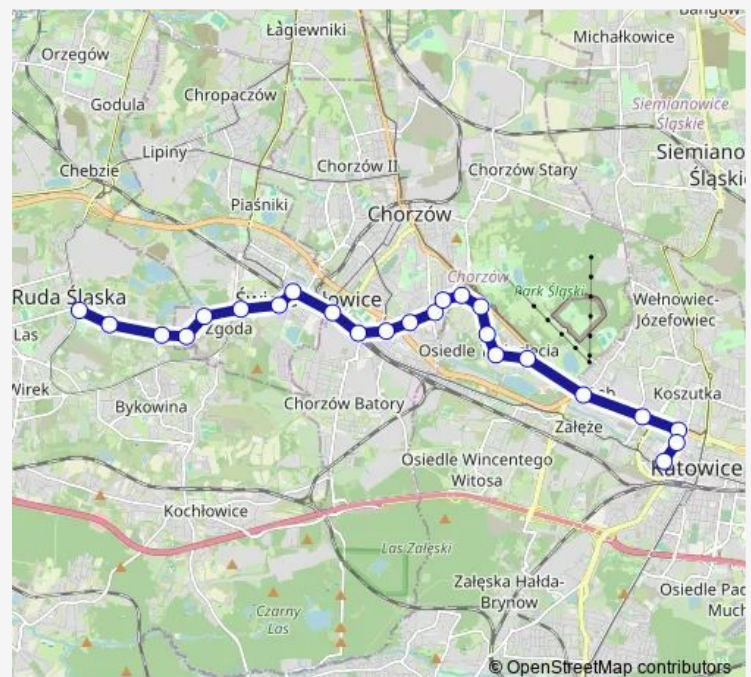

Thursday —

Friday —

Saturday 04:48

Sunday 04:48

Route info

Direction: Nowy Bytom Centrum

Stops: 24

Trip Duration: 0 hour 39 min

Katowice Chorzowska

Katowice Sokolska

Katowice Plac Wolności

Direction

Nowy Bytom Centrum — Katowice Plac Wolności

24 stops

[Open route schedule](#)

Nowy Bytom Centrum