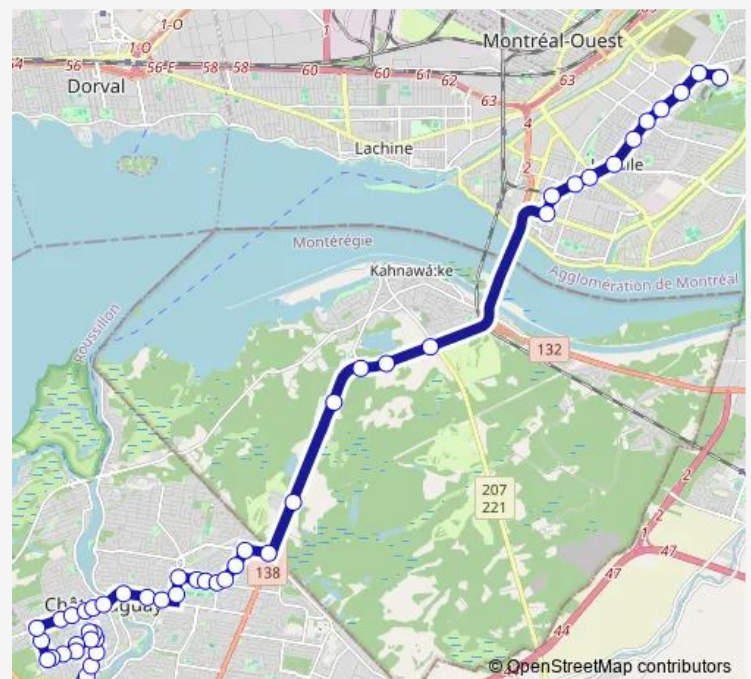

### Direction

Terminus Angrignon - Quai 14 — Primeau / René-Lévesque

46 stops

[Open route schedule](#)

Terminus Angrignon - Quai 14

boul. Newman / rue Senkus

boul. Newman / rue Léger

Newman / Lapierre

### Route schedule

Terminus Angrignon - Quai 14 — Primeau / René-Lévesque

Monday 15:25-18:20

Tuesday 15:25-18:20

Wednesday 15:25-18:20

Thursday 15:25-18:20

Friday 15:25-18:20

Saturday —

### Route info

Direction: Terminus Angrignon - Quai 14

Stops: 46

Trip Duration: 0 hour 45 min

■ 23 — Châteauguay - Montréal

D'Anjou / de la Verdure

D'Anjou / Vanier

D'Anjou / Parent

## Direction

Primeau / Bergevin — Terminus Angrignon - Quai 14

48 stops

[Open route schedule](#)

Primeau / Bergevin

Primeau / Maxime-Raymond

Primeau / de la Haute-Rivière

Primeau / Paul-Vi