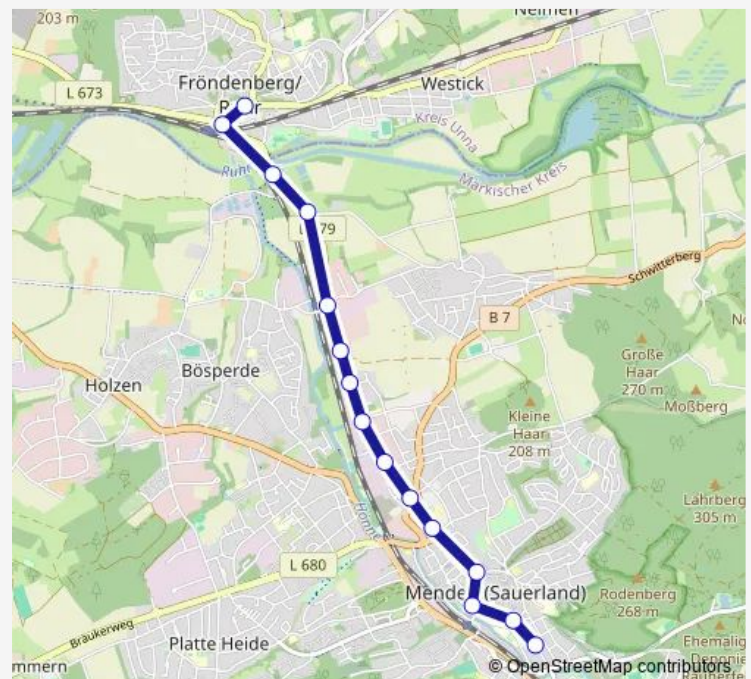

Bus 23 Menden, Battenfeld - Böisperde Bf. - Fröndenberg, Mitte

[Go to website](#)

Direction

Fröndenberg, Mitte — Menden, Battenfeld - Steig 1 - vor Bichmann

14 stops

[Open route schedule](#)

Fröndenberg, Mitte

Fröndenberg, Bahnhof P+R

Fröndenberg, Ruhrbrücke

Menden, Schwitten Tillmann

Menden, Böisperde Bahnhof

Menden, Bichmann

Menden, Siedlung Schmöle

Menden, Klusendick

Menden, Salmen

Menden, Hönnenwerth

Menden, Bodelschwingstr.

Menden, Hönneinsel

Menden, Bahnhof

Menden, Battenfeld - Steig 1 - vor Bichmann

Route schedule

Fröndenberg, Mitte — Menden, Battenfeld - Steig 1 - vor Bichmann

Monday	06:55-17:55
Tuesday	06:55-17:55
Wednesday	06:55-17:55
Thursday	06:55-17:55
Friday	06:55-17:55
Saturday	13:55-17:23
Sunday	—

Route info

Direction: Fröndenberg, Mitte

Stops: 14

Trip Duration: 0 hour 20 min

Direction

Fröndenberg, Mitte — Menden, Battenfeld - Steige 2 - gegenüber Bichmann

14 stops

[Open route schedule](#)