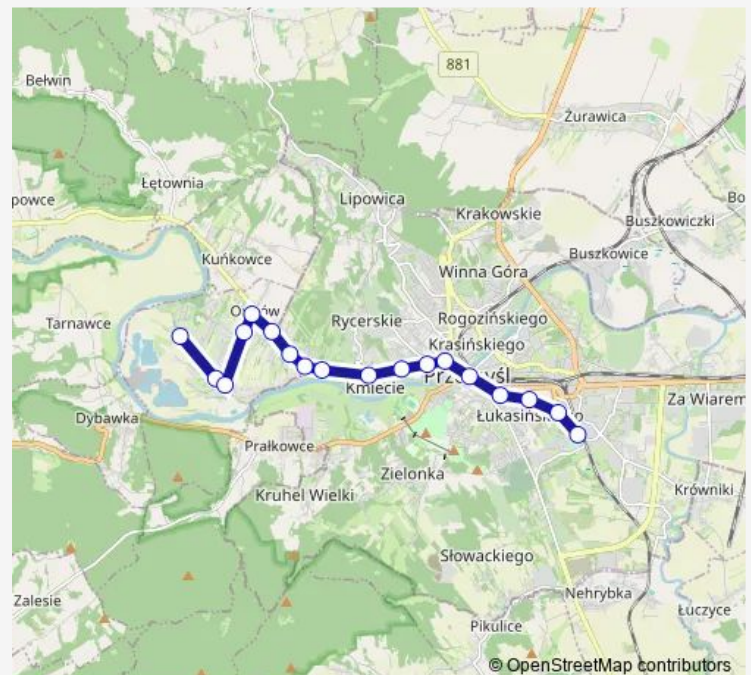

Route schedule

Ostrów Bloki — Nestora - Bakończyce Końcowy

Monday 06:46-19:59

Tuesday 06:46-19:59

Wednesday 06:46-19:59

Thursday 06:46-19:59

Friday 06:46-19:59

Saturday 06:04-20:05

Sunday 06:04-20:10

Route info

Direction: Ostrów Bloki

Stops: 18

Trip Duration: 0 hour 27 min

■ 23 — Linia 23

BusMaps

Direction

Ostrów lii — Lwowska - Mzk

17 stops

[Open route schedule](#)

Ostrów lii

Ostrów Osiedle

Ostrów li

Ostrów I

Węgierska - Pętla