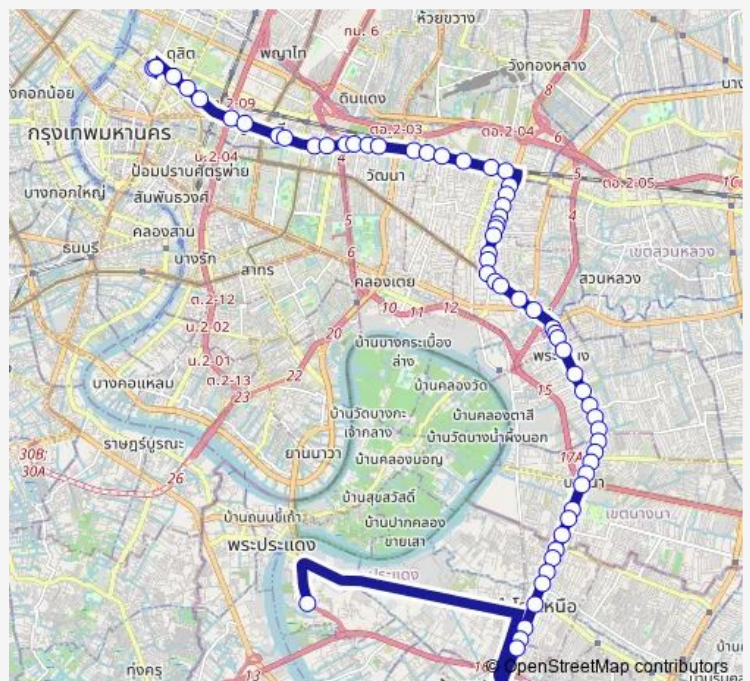

สุกี้เรือนเพชร; Ruen Petch

**Route schedule**

ท่าปล่อยรถ เทเวศร์ (23); Bus Terminal Thewet (23) —  
 อนุเจ้าสมิงพราย; Bus Depot Puchao Saming Prai

Monday	00:00
Tuesday	00:00
Wednesday	00:00
Thursday	00:00
Friday	00:00
Saturday	00:00
Sunday	00:00

**Route info**

Direction: ท่าปล่อยรถ เทเวศร์ (23); Bus Terminal Thewet (23)

Stops: 61

Trip Duration: 1 hour 42 min

บริษัทอิตาเลียน-ไทย;Ltd

ตรงข้ามสหพัฒนพิบูลย์;Saha Pattana Piboon (Opposite)

ศูนย์วิจัย;Research Center