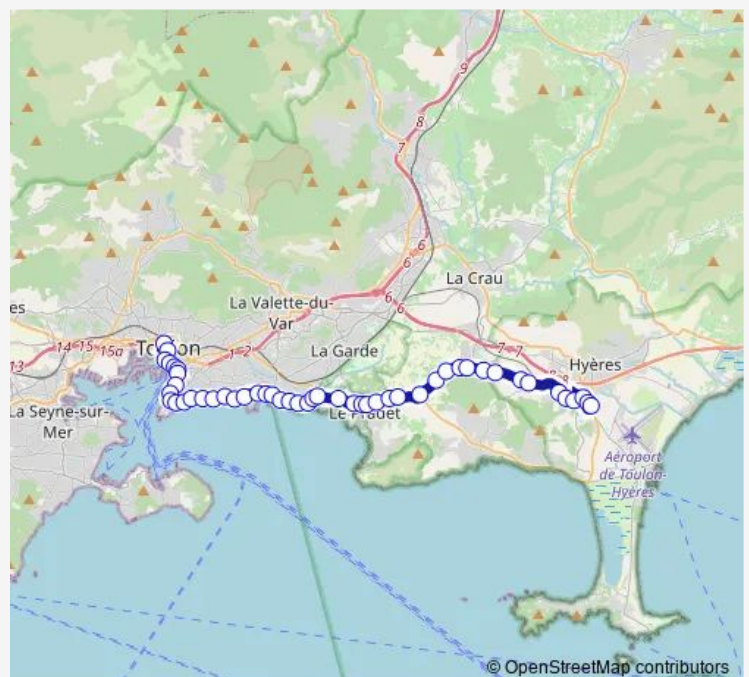

Préfecture Maritime

Station Maritime

Cours Lafayette

Mayol

Port de Commerce

Port de Plaisance

Grignan

Polygone

Mître

Fort St-Louis

Ste Hélène

Michelet

Mourillon

Petit Bois (Mourillon)

Rochers (Petit Bois)

Batterie Basse

Thursday 05:30-20:30

Friday 05:30-20:30

Saturday 06:00-19:25

Sunday —

Route info

Direction: Gare (Toulon)

Stops: 49

Trip Duration: 1 hour 1 min

23 — Gare - Espace 3000

St Geneviève

Terre Promise

St Pierre

Marthoune

Pont de la Clue

Pont de la Clue

Gravettes