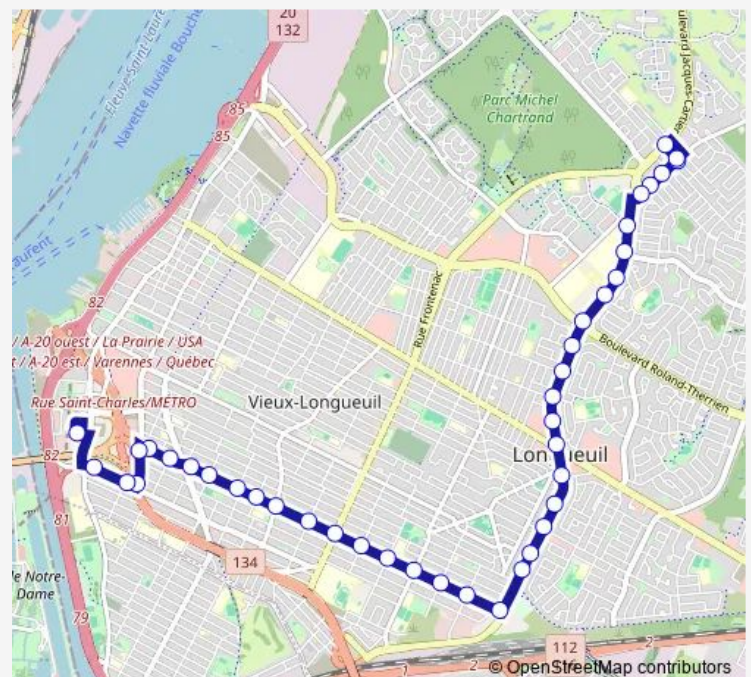

boul. Jacques-Cartier est et ch. de Chambly

boul. Jacques-Cartier ouest et Denonville

boul. Jacques-Cartier ouest et Cadillac

boul. Jacques-Cartier ouest et de Lyon

boul. Jacques-Cartier ouest et de Carignan

### Route schedule

ch. Du Tremblay et Bédard — Terminus Longueuil

Monday 06:05-17:06

Tuesday 10:08-14:09

Wednesday 10:08-14:09

Thursday 10:08-14:09

Friday 10:08-14:09

Saturday 06:05-17:06

### Route info

Direction: ch. Du Tremblay et Bédard

Stops: 41

Trip Duration: 0 hour 28 min

boul. Jacques-Cartier ouest et civique 859

Sainte-Hélène et boul. Jacques-Cartier ouest

Sainte-Hélène et Maisonneuve

## Direction

Terminus Longueuil — ch. Du Tremblay et Bédard

36 stops

[Open route schedule](#)

Terminus Longueuil

boul. La Fayette et Saint-Charles ouest

Saint-Laurent ouest et La Salle

Saint-Laurent ouest et Sainte-Hélène